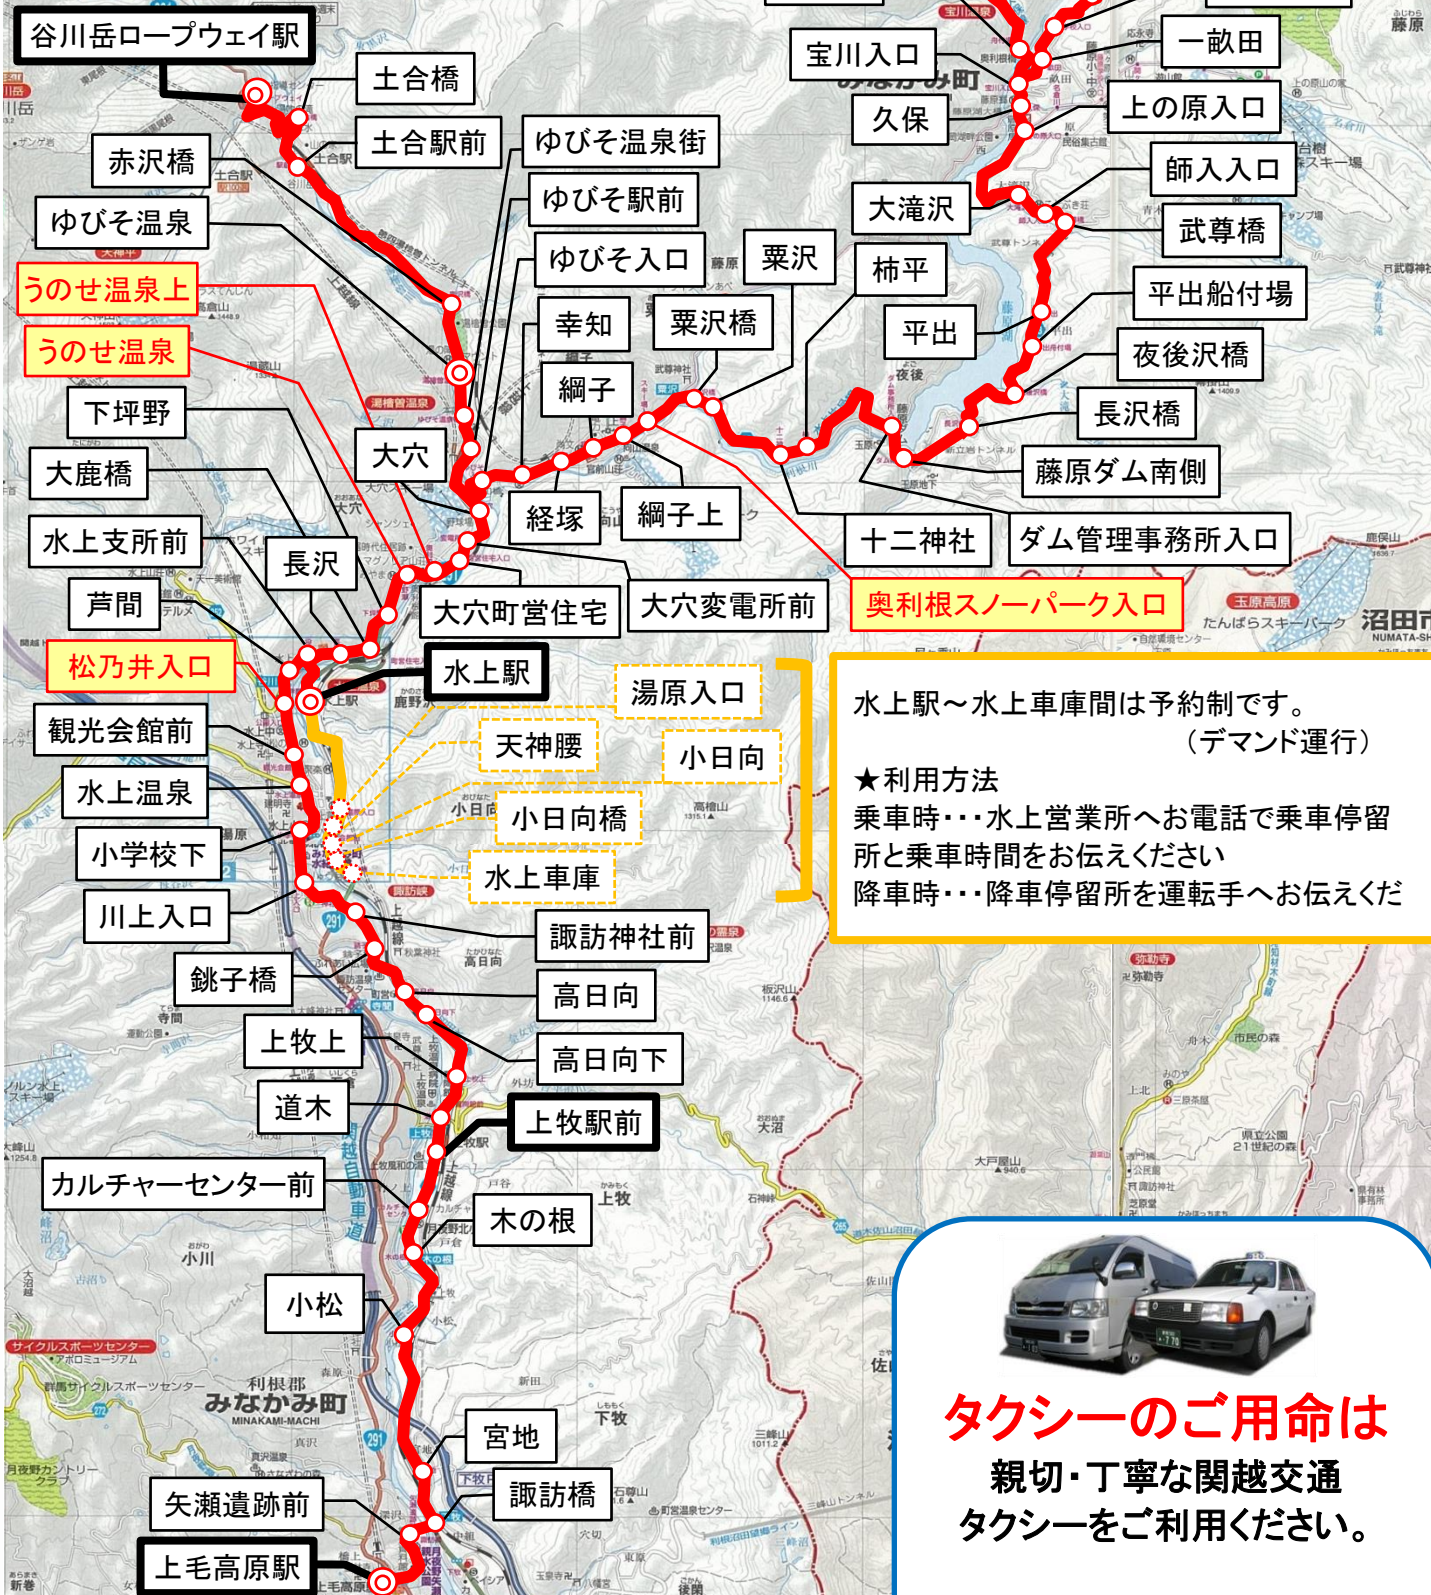

# 水上線バス路線図

お近くのバス停をご確認下さい

この路線は、**全区間自由乗降**となっております。停留所以外の場所からでも乗降が可能です。  
**※次のような場所では乗降出来ませんので了承下さい。**  
 ・交差点または横断歩道の近く  
 ・カーブや坂道等、見通しの悪い場所

水上駅～水上車庫間は予約制です。  
 (デマンド運行)  
 ★利用方法  
 乗車時・・・水上営業所へお電話で乗車停留所と乗車時間をお伝えください  
 降車時・・・降車停留所を運転手へお伝えください

**タクシーのご用命は**  
 親切・丁寧な関越交通  
 タクシーをご利用ください。  
 電話 0278-72-3131

猿ヶ京行・沼田方面行き路線バスに乗り換え出来ます