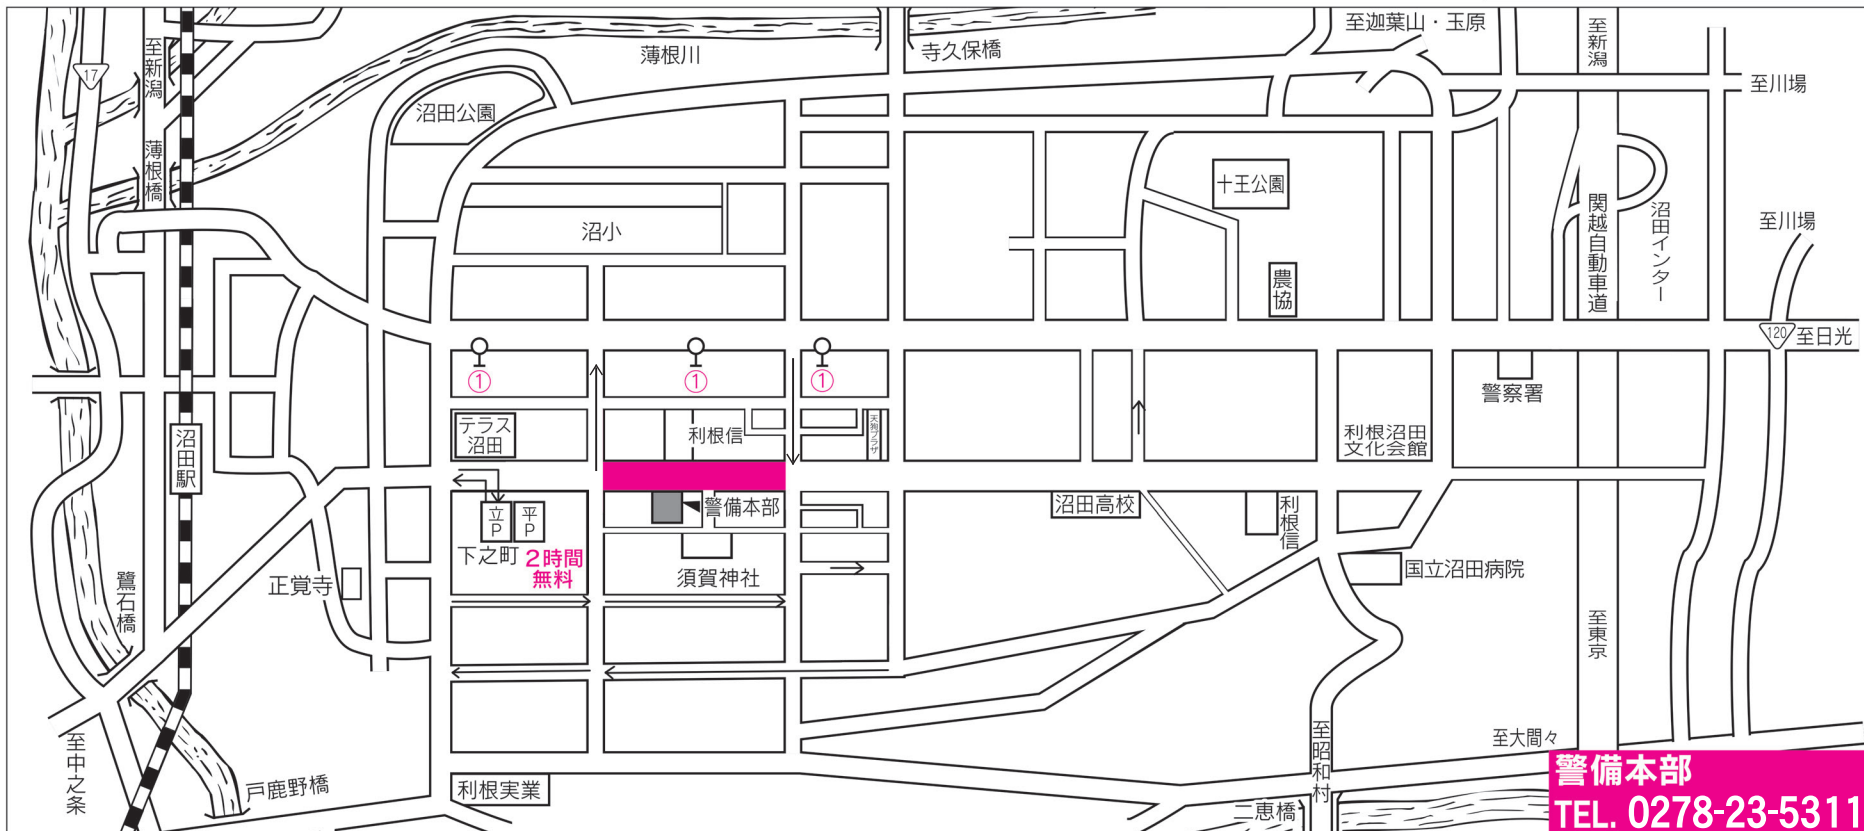

# だるま市 交通規制のお知らせ

令和6年 交通安全年間スローガン

- ・今日もまた あなたの無事故 待つ家族
- ・身につけよう 交通ルールと ヘルメット
- ・わたるまえ わすれずかくにん みぎひだり

規制日時

令和6年1月16日(火) 正午～午後7時30分(露店出店は午後6時30分まで)

**警備本部**  
TEL. 0278-23-5311

## バス路線変更のお知らせ

- 終日迂回(東入方面、川場循環線、アップル号)
    - 東入方面(尾瀬戸倉・鎌田・スノーパーク尾瀬戸倉)、川場循環線、アップル号(群大病院行) 始発～最終まで倉内通り(旧市役所通り～120号線)を運行。
  - デマンドバスのぬまくるについては、テラス沼田市役所・中町のポイントは終日ご利用になれません。
  - 通常運行(猿ヶ京線、中山本宿線、昭和村方面)
  - ぬまくるの路線定期運行(迦葉山線、佐山線、南郷線)の夕便については本町通りを経由できないため、倉内通りを経由して運行いたします。(テラス沼田市役所前・中町バス停は乗降できません)
- ※ 岩本線の夕便については、(上之町・中町・テラス沼田市役所前)は乗降できません。

車両通行止 ♀ バス停

※バス停の○数字はバス路線の数字です

← 一方通行

バスの運行についてのお問い合わせ先 関越交通 ☎23-1111

沼田商工会議所・沼田市・沼田警察署・沼田商店街連合会