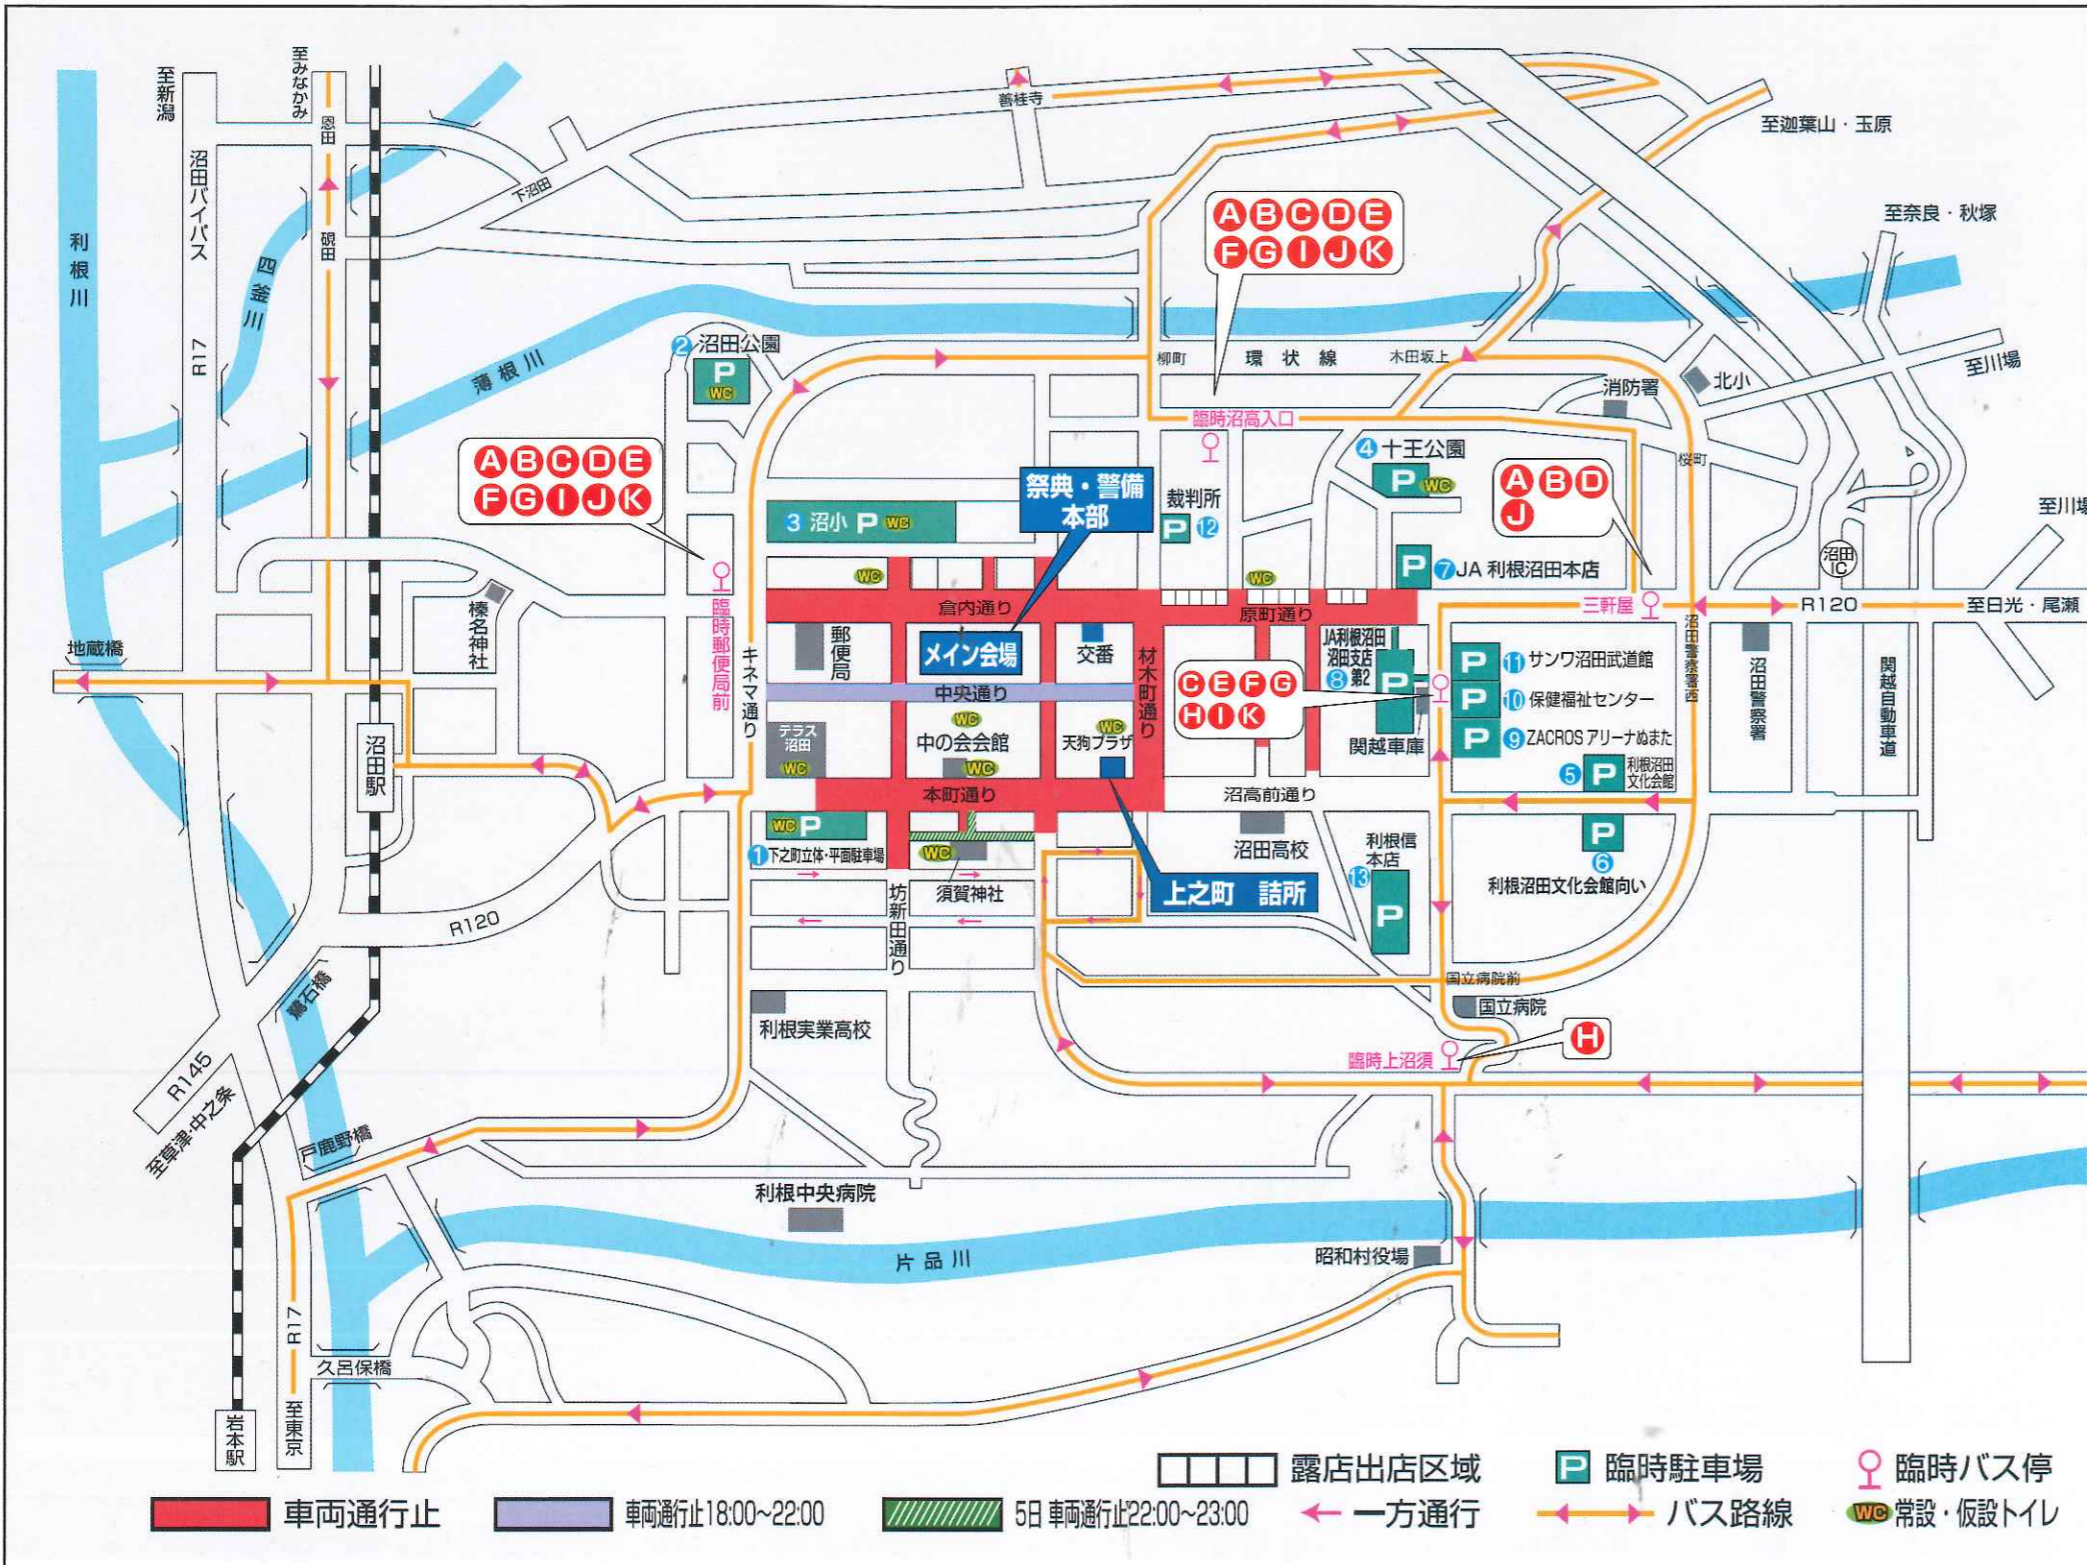

(始発から最終まで終日・※夕方便のみ迂回運行路線あり)

迂回路通過後の停留所通過時刻は現行より遅れます。

- A 川場循環線【沼田駅～川場村方面】**
(海坂～臨時沼田郵便局前～環状線～柳町十字路口～臨時沼田高校入口～三軒屋) 経由にて運行
※テラスぬまた市役所前・中町・上之町・神明神社前・沼田高校前・国立病院前・沼田市保健福祉センター前は乗降できません。
- B 鎌田線【上毛高原駅～沼田駅～尾瀬戸倉～大清水】**
(海坂～臨時沼田郵便局前～環状線～柳町十字路口～臨時沼田高校入口～三軒屋) 経由にて運行
※テラスぬまた市役所前・中町・上之町・神明神社前・沼田高校前・国立病院前・沼田市保健福祉センター前は乗降できません。
- C 岩本線【上野入口～上野線】 ※夕方便のみ迂回運行**
(国立病院～沼田保健福祉センター～臨時沼田高校入口～柳町十字路口～環状線～臨時沼田郵便局前～海坂) 経由にて運行
※テラスぬまた市役所前・中町・上之町・材木町・沼田高校入口・沼田税務署前・十王公園入口前は乗降できません。
- D 中山本宿線【中山本宿～沼田駅～沼田市保健福祉センター】**
(海坂～臨時沼田郵便局前～環状線～柳町十字路口～臨時沼田高校入口～三軒屋) 経由にて運行
※橋名町・橋名幼稚園前・沼田駅前・沼田市中央公民館前・東倉内町・材木町・沼田高校入口・沼田税務署前・十王公園入口は乗降できません。
- E 迦葉山線(平日)【沼田駅～沼田市保健福祉センター～サラダパークぬまた】 ※夕方便のみ迂回運行**
8月5日(月) (海坂～臨時沼田郵便局前～環状線～柳町十字路口～臨時沼田高校入口～沼田市保健福祉センター前) 経由にて運行
※テラスぬまた市役所前・中町・上之町・材木町・沼田高校入口・沼田税務署前・十王公園入口は乗降できません。
- F 迦葉山線(土曜日曜のみ運行) ※中型車両で運行の迂回路が平日と異なります。**
【沼田駅～沼田市保健福祉センター～たんばらセンターハウス】 ※8月3日・4日終日迂回運行
(海坂～臨時沼田郵便局前～環状線～柳町十字路口～臨時沼田高校入口～沼田市保健福祉センター) 経由にて運行
※テラスぬまた市役所前・中町・上之町・材木町・沼田高校入口・沼田税務署前・十王公園入口は乗降できません。
- G 佐山線【沼田駅～佐山田中】 ※夕方便のみ迂回運行**
(海坂～臨時沼田郵便局前～環状線～柳町十字路口～臨時沼田高校入口～沼田市保健福祉センター～柳町) 経由にて運行
※テラスぬまた市役所前・中町・馬場町・旭ヶ丘・十王公園入口・沼田税務署前・沼田高校入口・材木町・高橋場は乗降できません。
- H 昭和村方面【生越・中野循環】【赤谷・桜循環線】【永井線】 ※夕方便のみ迂回運行**
(沼田市保健福祉センター～国立病院～臨時上沼須) 経由にて運行
※十王公園入口・沼田税務署前・沼田高校入口・材木町・上之町・馬場町・旭ヶ丘・細新道・上沼須は乗降できません。
- I 猿ヶ京線【猿ヶ京～上毛高原駅～沼田駅～沼田市保健福祉センター】**
(海坂～臨時沼田郵便局前～環状線～柳町十字路口～臨時沼田高校入口) 経由にて運行
※橋名町・橋名幼稚園前・沼田駅前・沼田市中央公民館前・東倉内町・材木町・沼田高校入口・沼田税務署前・十王公園入口は乗降できません。
- J 高速バス「アップル号」【沼田駅～高速～県庁前～前橋群馬大学病院】**
(海坂～臨時沼田郵便局前～環状線～柳町十字路口～臨時沼田高校入口～三軒屋) 経由にて運行
※テラスぬまた市役所前・神明神社前・沼田市保健福祉センター前は乗降できません。
- K 南郷・沼田線【沼田駅～沼田市保健福祉センター～南郷】 ※夕方便のみ迂回運行**
(海坂～臨時沼田郵便局前～環状線～柳町十字路口～臨時沼田高校入口～国立病院～細新道) 経由にて運行
※テラスぬまた市役所前・中町・上之町・材木町・沼田高校入口・沼田税務署前・十王公園入口は乗降できません。

ぬまくるで沼田まつり開催中に利用できない乗降ポイント

ベジバスで沼田まつり開催中に利用できない乗降ポイント

番号	ポイント名
A0103	東倉内町
A0203	旧沼田市中央公民館前
A0502	材木町
A0802	北群馬信用金庫沼田支店
A0804	JA 利根沼田本店
A0806	沼田税務署前
A0807	十王公園入口
A0902	沼田郵便局
A0904	沼田高校入口
A1001	上之町
A1201	中町
A1401	テラス沼田・市役所前