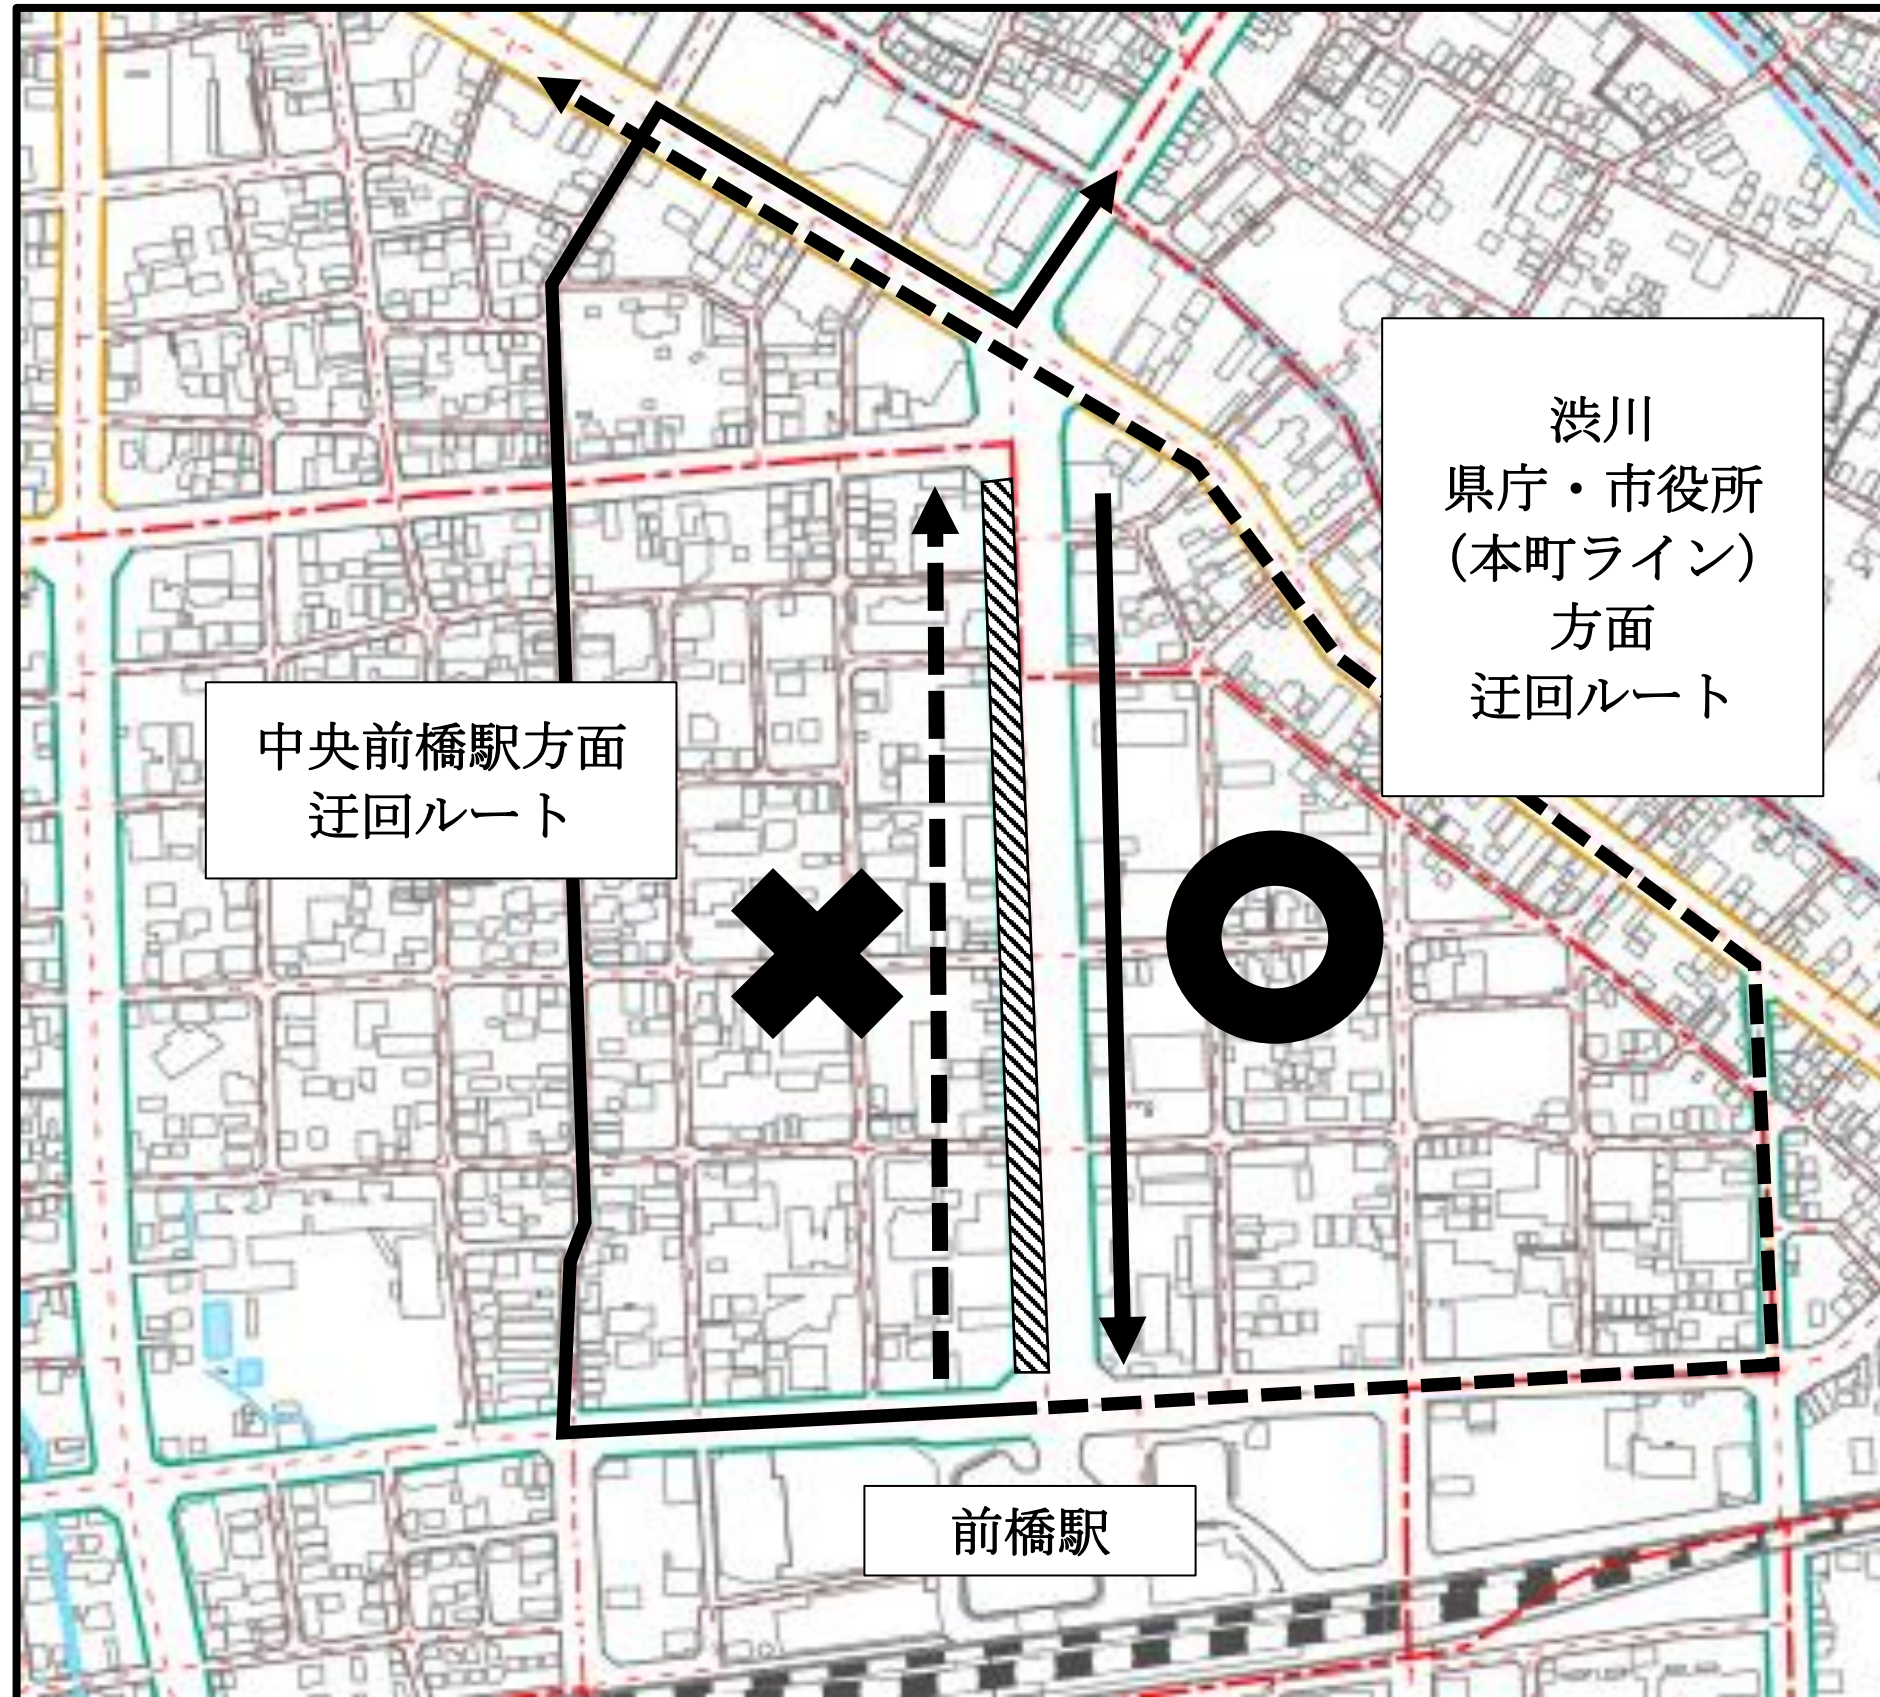

交通規制のお知らせ

9月10日（土）に前橋駅前の「けやき並木通り」で、「前橋バルストリート2022」が開催されます。開催に伴い、けやき並木通りの一部で交通規制が行われます。

交通規制時間中は、路線バスが迂回して運行します。ご利用のお客様には大変ご迷惑をおかけいたしますが、ご理解ご協力をお願いいたします。

【規制区間】

けやき並木通り 北向き車線
(前橋駅前～五差路間)

【規制時間】

9月10日（土）
6時00分～22時00分