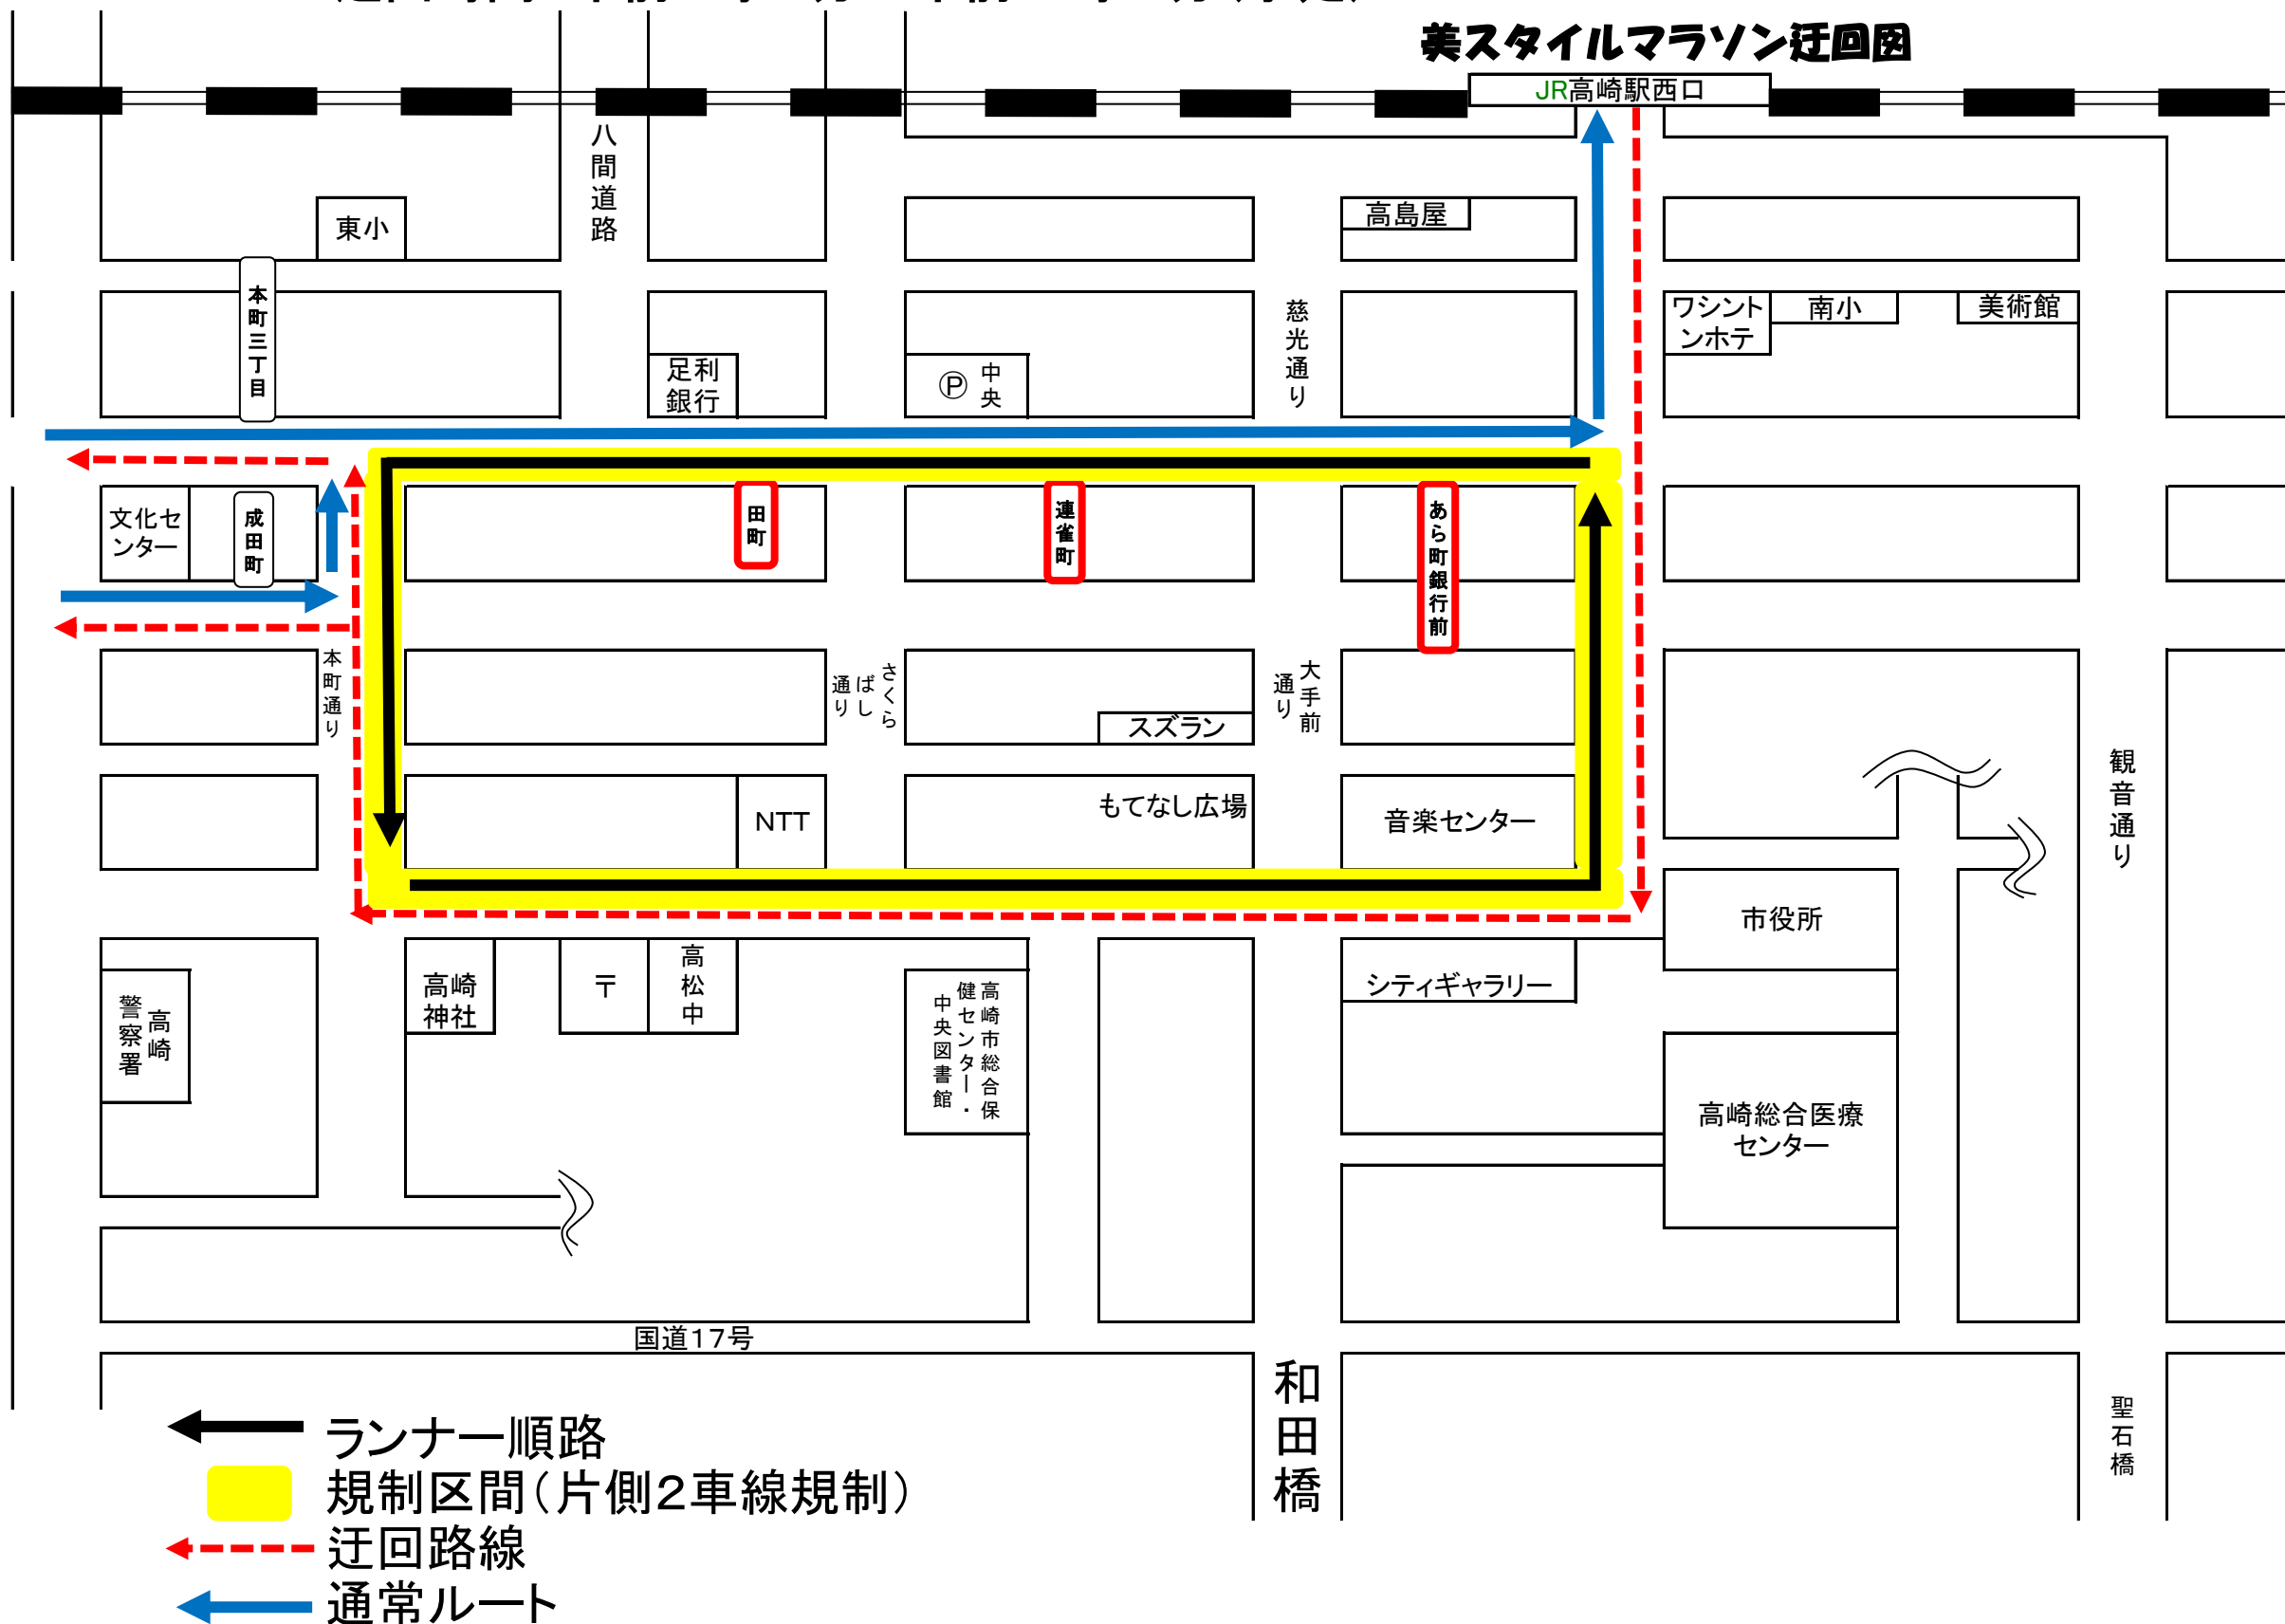

【お知らせ】

「美スタイルマラソン」に伴う迂回運行について

平素は、関越交通バス 高崎線をご利用頂き誠にありがとうございます。

2022年10月10日（月・祝）美スタイルマラソン開催に伴い、通行規制が行われる為下記の通り迂回運行となります。規制対象となるバス停につきましては、通行しませんのでお間違いないようご利用下さい。

尚、渋川駅行き便のみ迂回運行となり、高崎駅行きにつきましては、通常運行となります。

<高崎駅発 8:15、8:45、9:10、9:35は迂回運行。>

規制対象バス停（渋川駅方面）

本町二丁目・三丁目
田町
連雀町
あら町銀行前

「美スタイルマラソン」
開催日 2022年10月10日（月）祝日
規制時間 AM8:00～AM10:00
規制対象路線 高崎～渋川線

迂回時間 午前8時00分～午前10時00分（予定）

お問い合わせ連絡先 関越交通(株) 渋川営業所 0279-24-5115
前橋営業所 027-210-5566

【お知らせ】

「美スタイルマラソン」に伴う迂回運行について

平素は、市内循環バスぐるりん大八木線をご利用頂き誠にありがとうございます。

2022年10月10日（月・祝）美スタイルマラソン開催に伴い、通行規制が行われる為下記の通り迂回運行となります。規制対象となるバス停につきましては、通行しませんのでお間違いのないようご利用下さい。

尚、高崎駅発（3便）8:54 ・（4便）9:45 のみ迂回運行となります。

（道路混雑等で遅れる場合がございますので、ご理解、ご協力をお願い致します。）

規制対象バス停（正観寺方面）

田町
連雀町
あら町銀行前

「美スタイルマラソン」
 開催日 2022年10月10日（月）祝日
 規制時間 AM8:00～AM10:00
 規制対象路線 ぐるりん 大八木線

迂回時間 午前8時00分～午前10時00分（予定）

お問い合わせ連絡先 関越交通(株)前橋営業所 027-210-5566