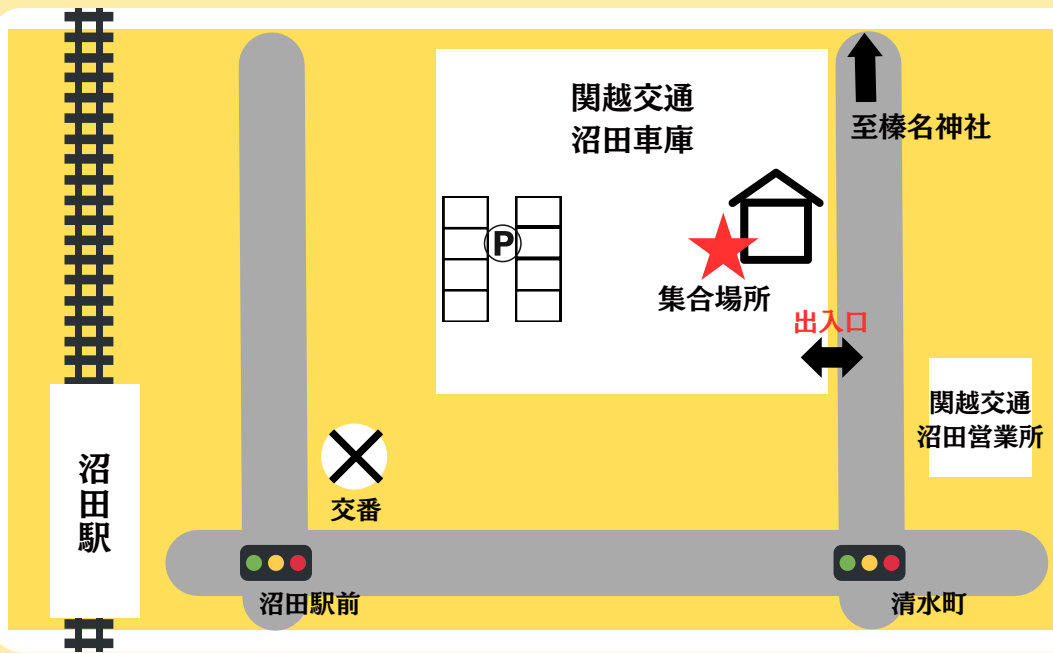

集合場所ご案内

月夜野道路情報 ターミナル

利根郡みなかみ町政所935

- ・自家用車でお越しの方は、みなかみ町管理パーク&ライド施行駐車場へ駐車をお願いいたします。
- ・★マークのある、お手洗いに先にご集合ください。
- ・大型車両も出入りするので、出入口通行の際は十分にお気をつけください。

関越交通 沼田営業所

沼田市榛名町4261-1

- ・無料駐車場をご用意しています。(予約制)
- ・地図のPの場所の空いている駐車場をご利用ください。
- ・地図の小屋前にご集合ください。
- ・車庫内はバスの出入りがございますので通行の際は十分にお気をつけください。

関越交通 吾妻営業所

吾妻郡中之条町伊勢町700-1

- ・無料駐車場をご用意しています。(予約制)
- ・地図のPの場所の空いている駐車場をご利用ください。
- ・地図の建物前にご集合ください。
- ・車庫内はバスの出入りがございますので通行の際は十分にお気をつけください。

集合場所ご案内

渋川駅前

・自家用車でお越しの方は、近隣の有料駐車場へお停めください。

・駐車場のご案内

市営渋川駅前第3P 500円(24h)

市営渋川駅前第2P 800円(24h)

三井のリパークP 400円(24h)

※当社が管理する駐車場ではございません。料金は2024年3月1日調べのものであり、変更となっている場合もございます。

・★マークのある、とんでん前（駅ロタリー内）にご集合ください。

前橋駅南口

・自家用車でお越しの方は、近隣の有料駐車場へお停めください。

・★マークのある、道路沿い（駅ロタリー内）にご集合ください。

亀里パーキング

前橋市亀里町1305

・有料駐車場 400円(24h)予約不要
 ・ナビに入れる場合は、JA亀里ビル（前橋市亀里町1310）並びの北側
 ・無人精算機を導入した駐車場です。待合室やトイレの設備はございませんので、ご了承ください。

集合場所ご案内

NEW

ららん藤岡

藤岡市中1131-8

- ・ららん藤岡『花の交流館』裏の駐車場にご集合ください。
- ・自家用車でお越しの方は、近隣の有料駐車場へお停めください。
- ・駐車場のご案内