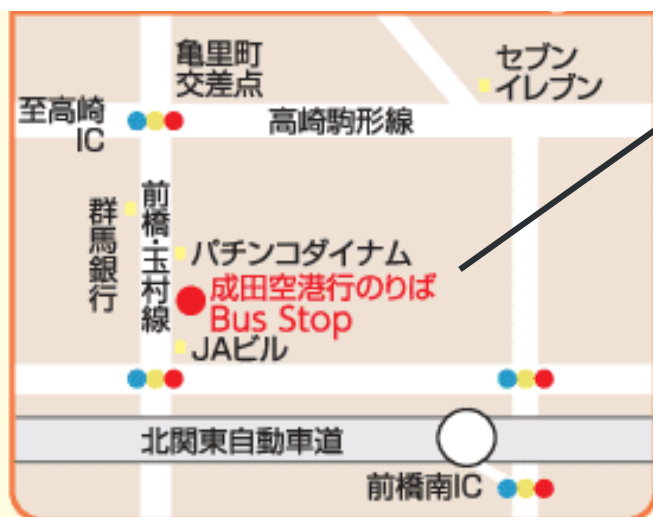

集合場所ご案内

月夜野道路情報 ターミナル

利根郡みなかみ町政所935

- ・自家用車でお越しの方は、みなかみ町管理パーク&ライド施行駐車場へ駐車をお願いいたします。
- ・★マークのある、お手洗いに先にご集合ください。
- ・大型車両も出入りするので、出入口通行の際は十分にお気をつけください。

関越交通 沼田営業所

沼田市榛名町4261-1

- ・無料駐車場をご用意しています。(予約制)
- ・地図のPの場所の空いている駐車場をご利用ください。
- ・地図の小屋前にご集合ください。
- ・車庫内はバスの出入りがございますので通行の際は十分にお気をつけください。

関越交通 吾妻営業所

吾妻郡中之条町伊勢町700-1

- ・無料駐車場をご用意しています。(予約制)
- ・地図のPの場所の空いている駐車場をご利用ください。
- ・地図の建物前にご集合ください。
- ・車庫内はバスの出入りがございますので通行の際は十分にお気をつけください。

集合場所ご案内

渋川駅前

・自家用車でお越しの方は、近隣の有料駐車場へお停めください。

・駐車場のご案内

市営渋川駅前第3P 500円(24h)

市営渋川駅前第2P 800円(24h)

三井のリパークP 400円(24h)

※当社が管理する駐車場ではございません。料金は2024年3月1日調べのものであり、変更となっている場合もございます。

・★マークのある、とんでん前（駅ロタリー内）にご集合ください。

前橋駅南口

・自家用車でお越しの方は、近隣の有料駐車場へお停めください。

・★マークのある、道路沿い（駅ロタリー内）にご集合ください。

亀里パーキング

前橋市亀里町1305

・有料駐車場 400円(24h)予約不要
 ・ナビに入れる場合は、JA亀里ビル（前橋市亀里町1310）並びの北側
 ・無人精算機を導入した駐車場です。待合室やトイレの設備はございませんので、ご了承ください。

集合場所ご案内

NEW

ららん藤岡

藤岡市中1131-8

- ・ららん藤岡『花の交流館』裏の駐車場にご集合ください。
- ・自家用車でお越しの方は、近隣の有料駐車場へお停めください。
- ・駐車場のご案内