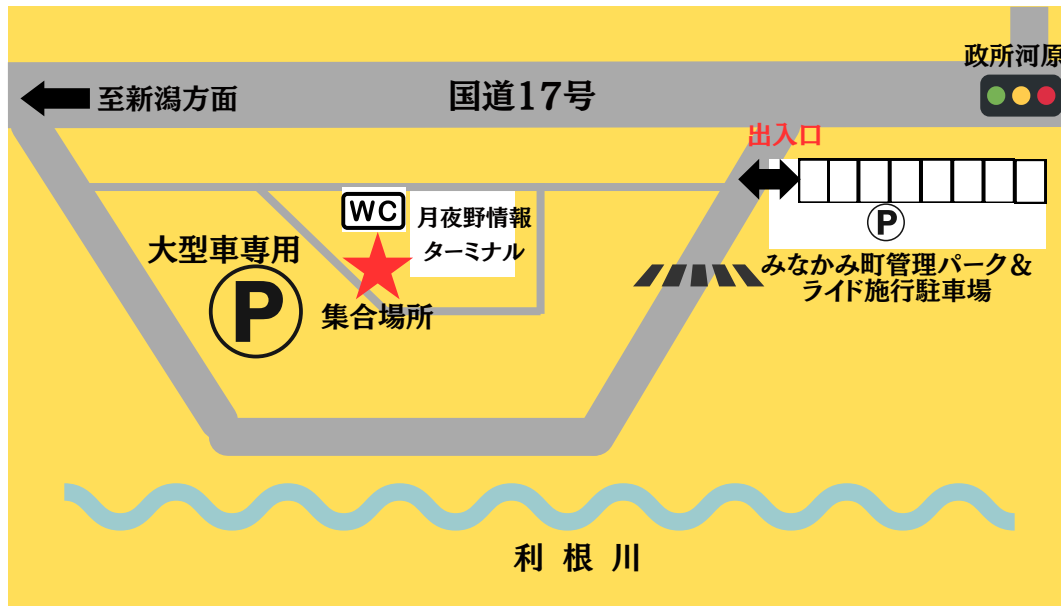

集合場所ご案内

月夜野道路情報 ターミナル

利根郡みなかみ町政所935

- ・自家用車でお越しの方は、みなかみ町管理パーク&ライド施行駐車場へ駐車をお願いいたします。
- ・★マークのある、お手洗いに先にご集合ください。
- ・大型車両も出入りするので、出入口通行の際は十分にお気をつけください。

関越交通 沼田営業所

沼田市榛名町4261-1

- ・無料駐車場をご用意しています。(予約制)
- ・地図のPの場所の空いている駐車場をご利用ください。
- ・地図の小屋前にご集合ください。
- ・車庫内はバスの出入りがございますので通行の際は十分にお気をつけください。

関越交通 吾妻営業所

吾妻郡中之条町伊勢町700-1

- ・無料駐車場をご用意しています。(予約制)
- ・地図のPの場所の空いている駐車場をご利用ください。
- ・地図の建物前にご集合ください。
- ・車庫内はバスの出入りがございますので通行の際は十分にお気をつけください。

集合場所ご案内

渋川駅前

・自家用車でお越しの方は、近隣の有料駐車場へお停めください。

・駐車場のご案内

市営渋川駅前第3P 500円(24h)

市営渋川駅前第2P 800円(24h)

三井のリパークP 400円(24h)

※当社が管理する駐車場ではございません。料金は2024年3月1日調べのものであり、変更となっている場合もございます。

・★マークのある、とんでん前（駅ロタリー内）にご集合ください。

前橋駅南口

・自家用車でお越しの方は、近隣の有料駐車場へお停めください。

・★マークのある、道路沿い（駅ロタリー内）にご集合ください。

亀里パーキング