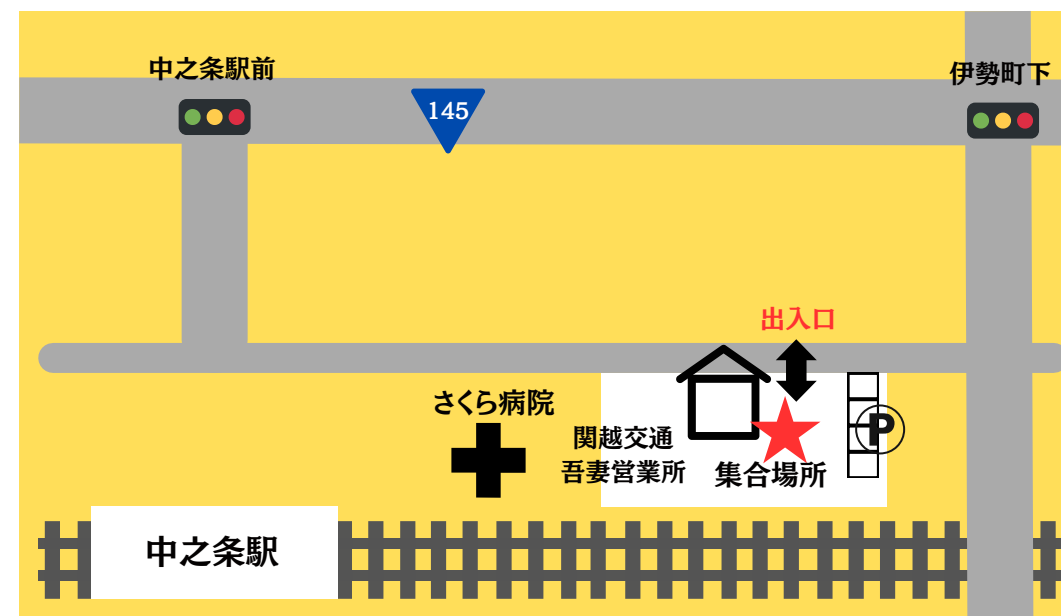

集合場所ご案内

月夜野道路情報 ターミナル

利根郡みなかみ町政所935

- ・自家用車でお越しの方は、みなかみ町管理パーク&ライド施行駐車場へ駐車をお願いいたします。
- ・★マークのある、お手洗いに先にご集合ください。
- ・大型車両も出入りするので、出入口通行の際は十分にお気をつけください。

関越交通 沼田営業所

沼田市榛名町4261-1

- ・無料駐車場をご用意しています。(予約制)
- ・地図のPの場所の空いている駐車場をご利用ください。
- ・地図の小屋前にご集合ください。
- ・車庫内はバスの出入りがございますので通行の際は十分にお気をつけください。

関越交通 吾妻営業所

吾妻郡中之条町伊勢町700-1

- ・無料駐車場をご用意しています。(予約制)
- ・地図のPの場所の空いている駐車場をご利用ください。
- ・地図の建物前にご集合ください。
- ・車庫内はバスの出入りがございますので通行の際は十分にお気をつけください。

集合場所ご案内

渋川駅前

・自家用車でお越しの方は、近隣の有料駐車場へお停めください。

・駐車場のご案内

市営渋川駅前第3P 500円(24h)