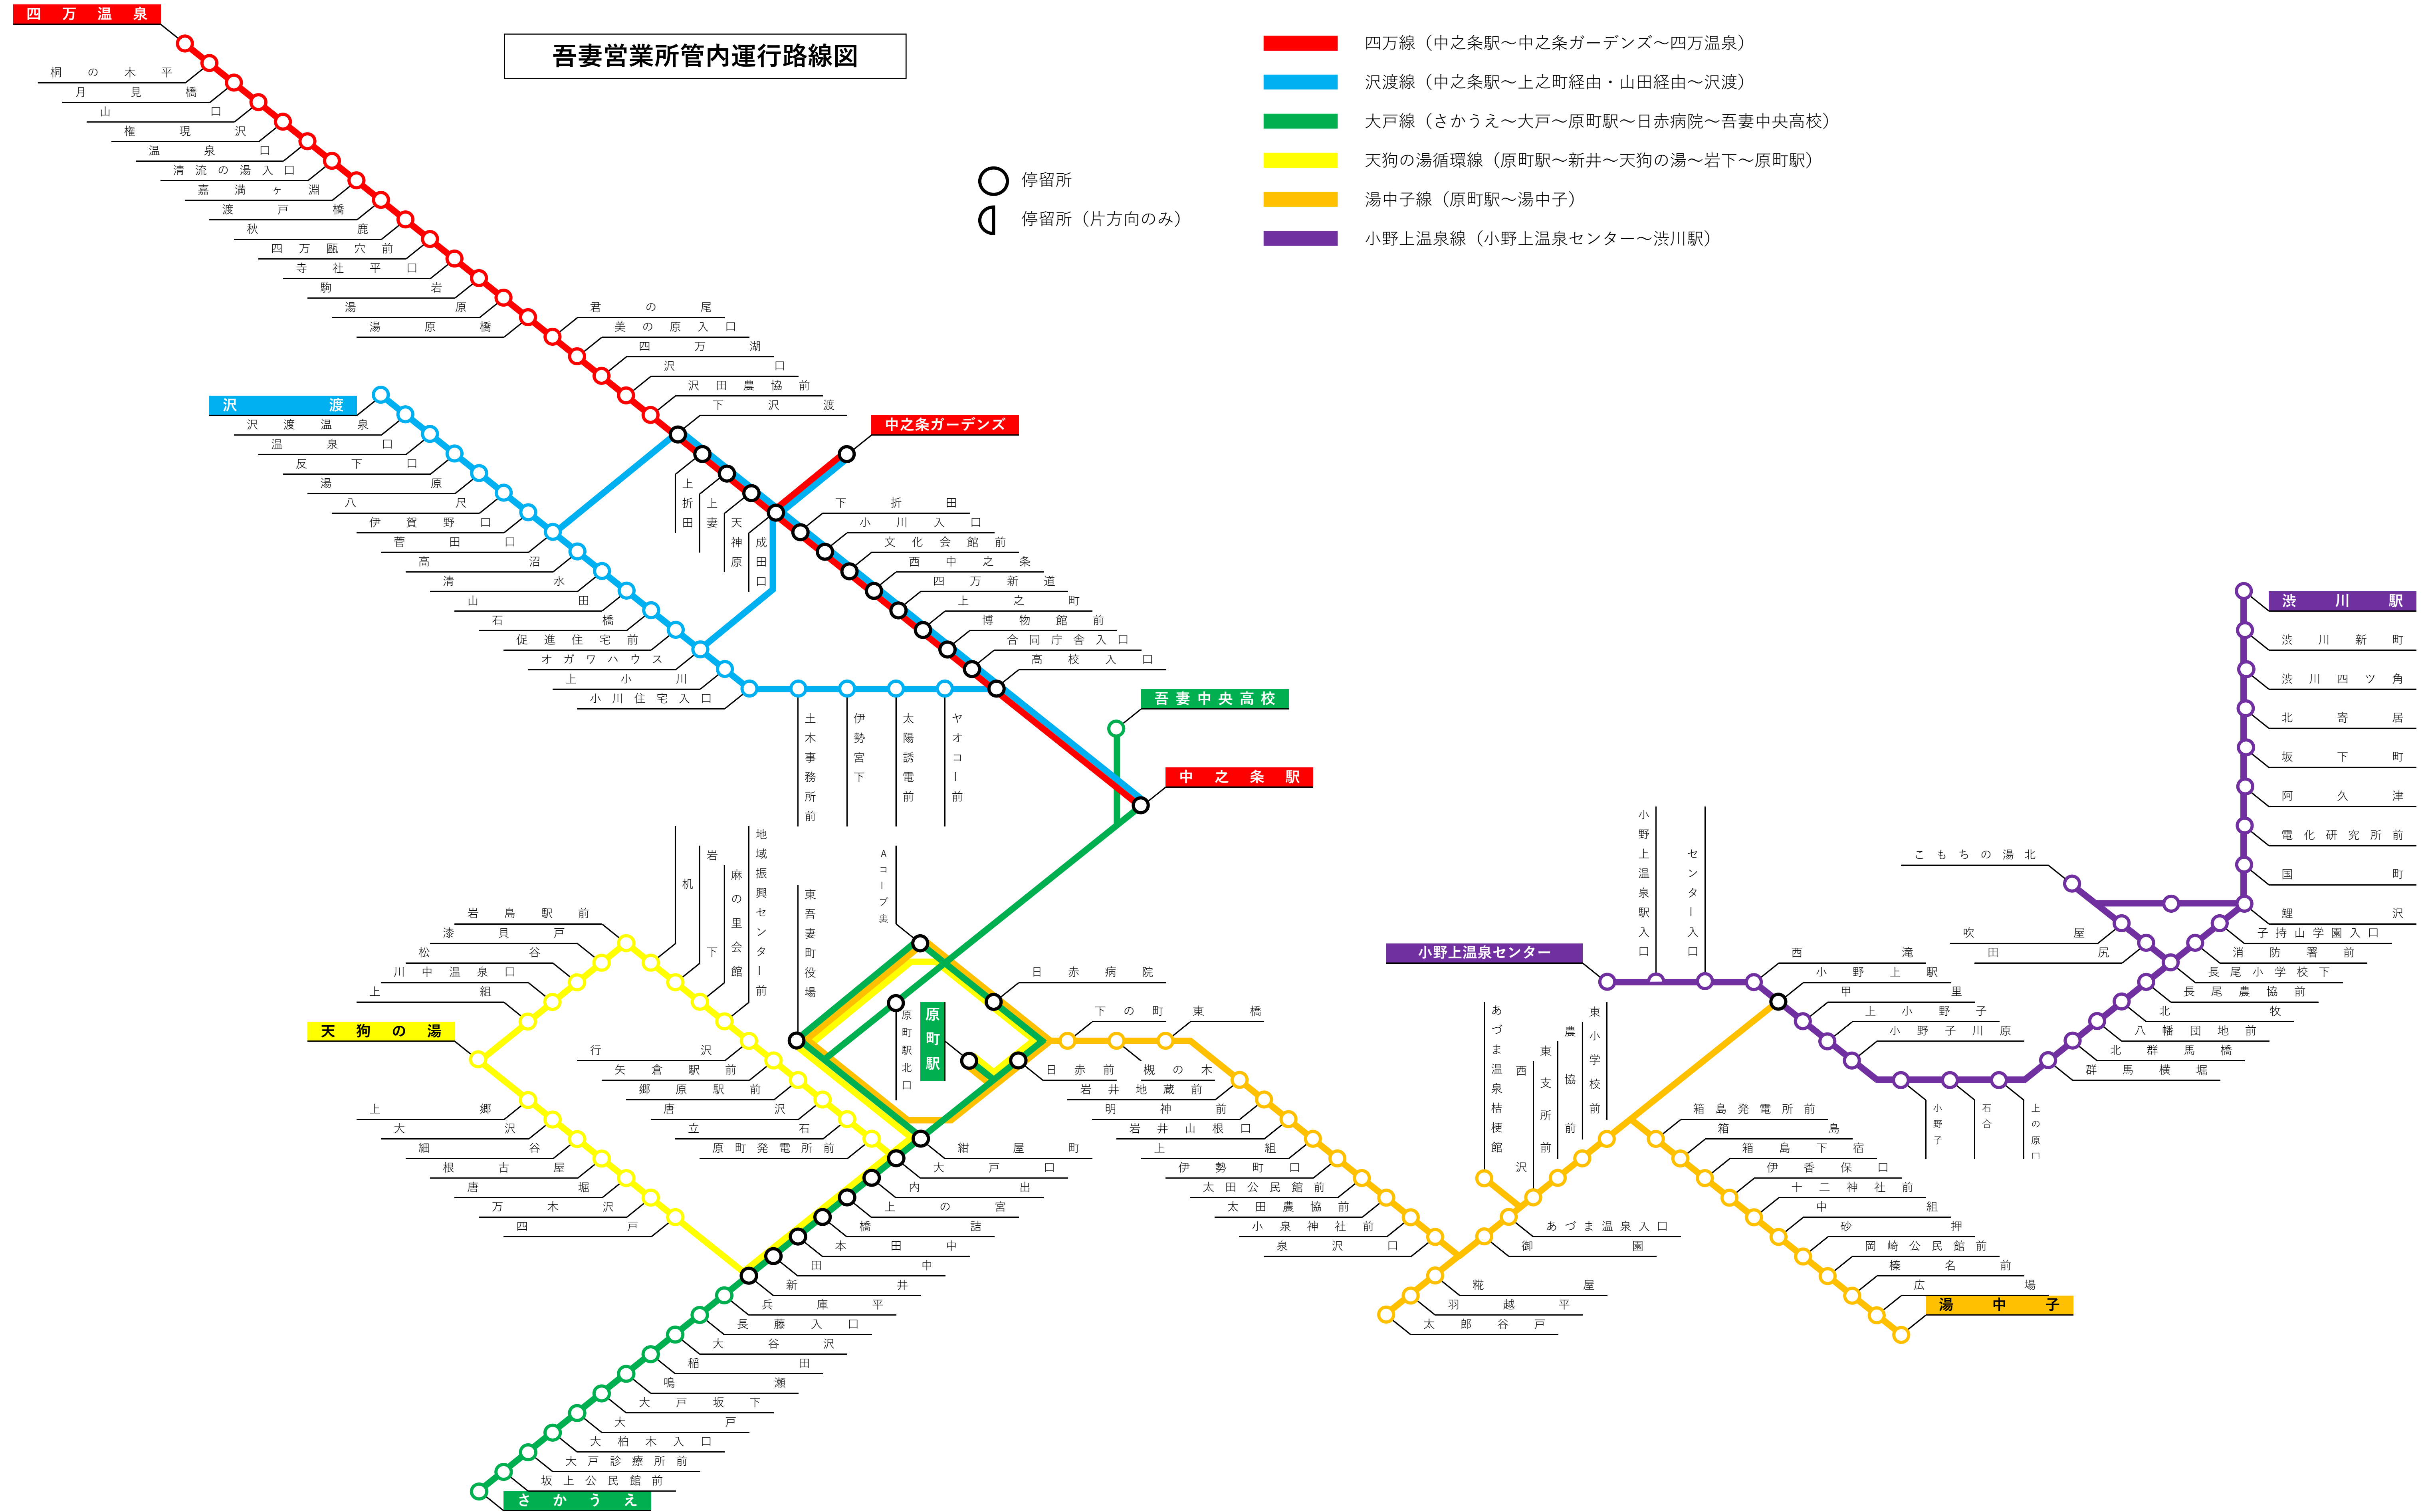

吾妻営業所管内運行路線図

- 四万線 (中之条駅~中之条ガーデンズ~四万温泉)
- 沢渡線 (中之条駅~上之町経由・山田経由~沢渡)
- 大戸線 (さかうえ~大戸~原町駅~日赤病院~吾妻中央高校)
- 天狗の湯循環線 (原町駅~新井~天狗の湯~岩下~原町駅)
- 湯中子線 (原町駅~湯中子)
- 小野上温泉線 (小野上温泉センター~渋川駅)

○ 停留所
 ◐ 停留所 (片方向のみ)

四万温泉

吾妻営業所管内運行路線図

中之条ガーデンズ

吾妻中央高校

中之条駅

天狗の湯

原町駅

小野上温泉センター

渋川駅

さかうえ

湯中子