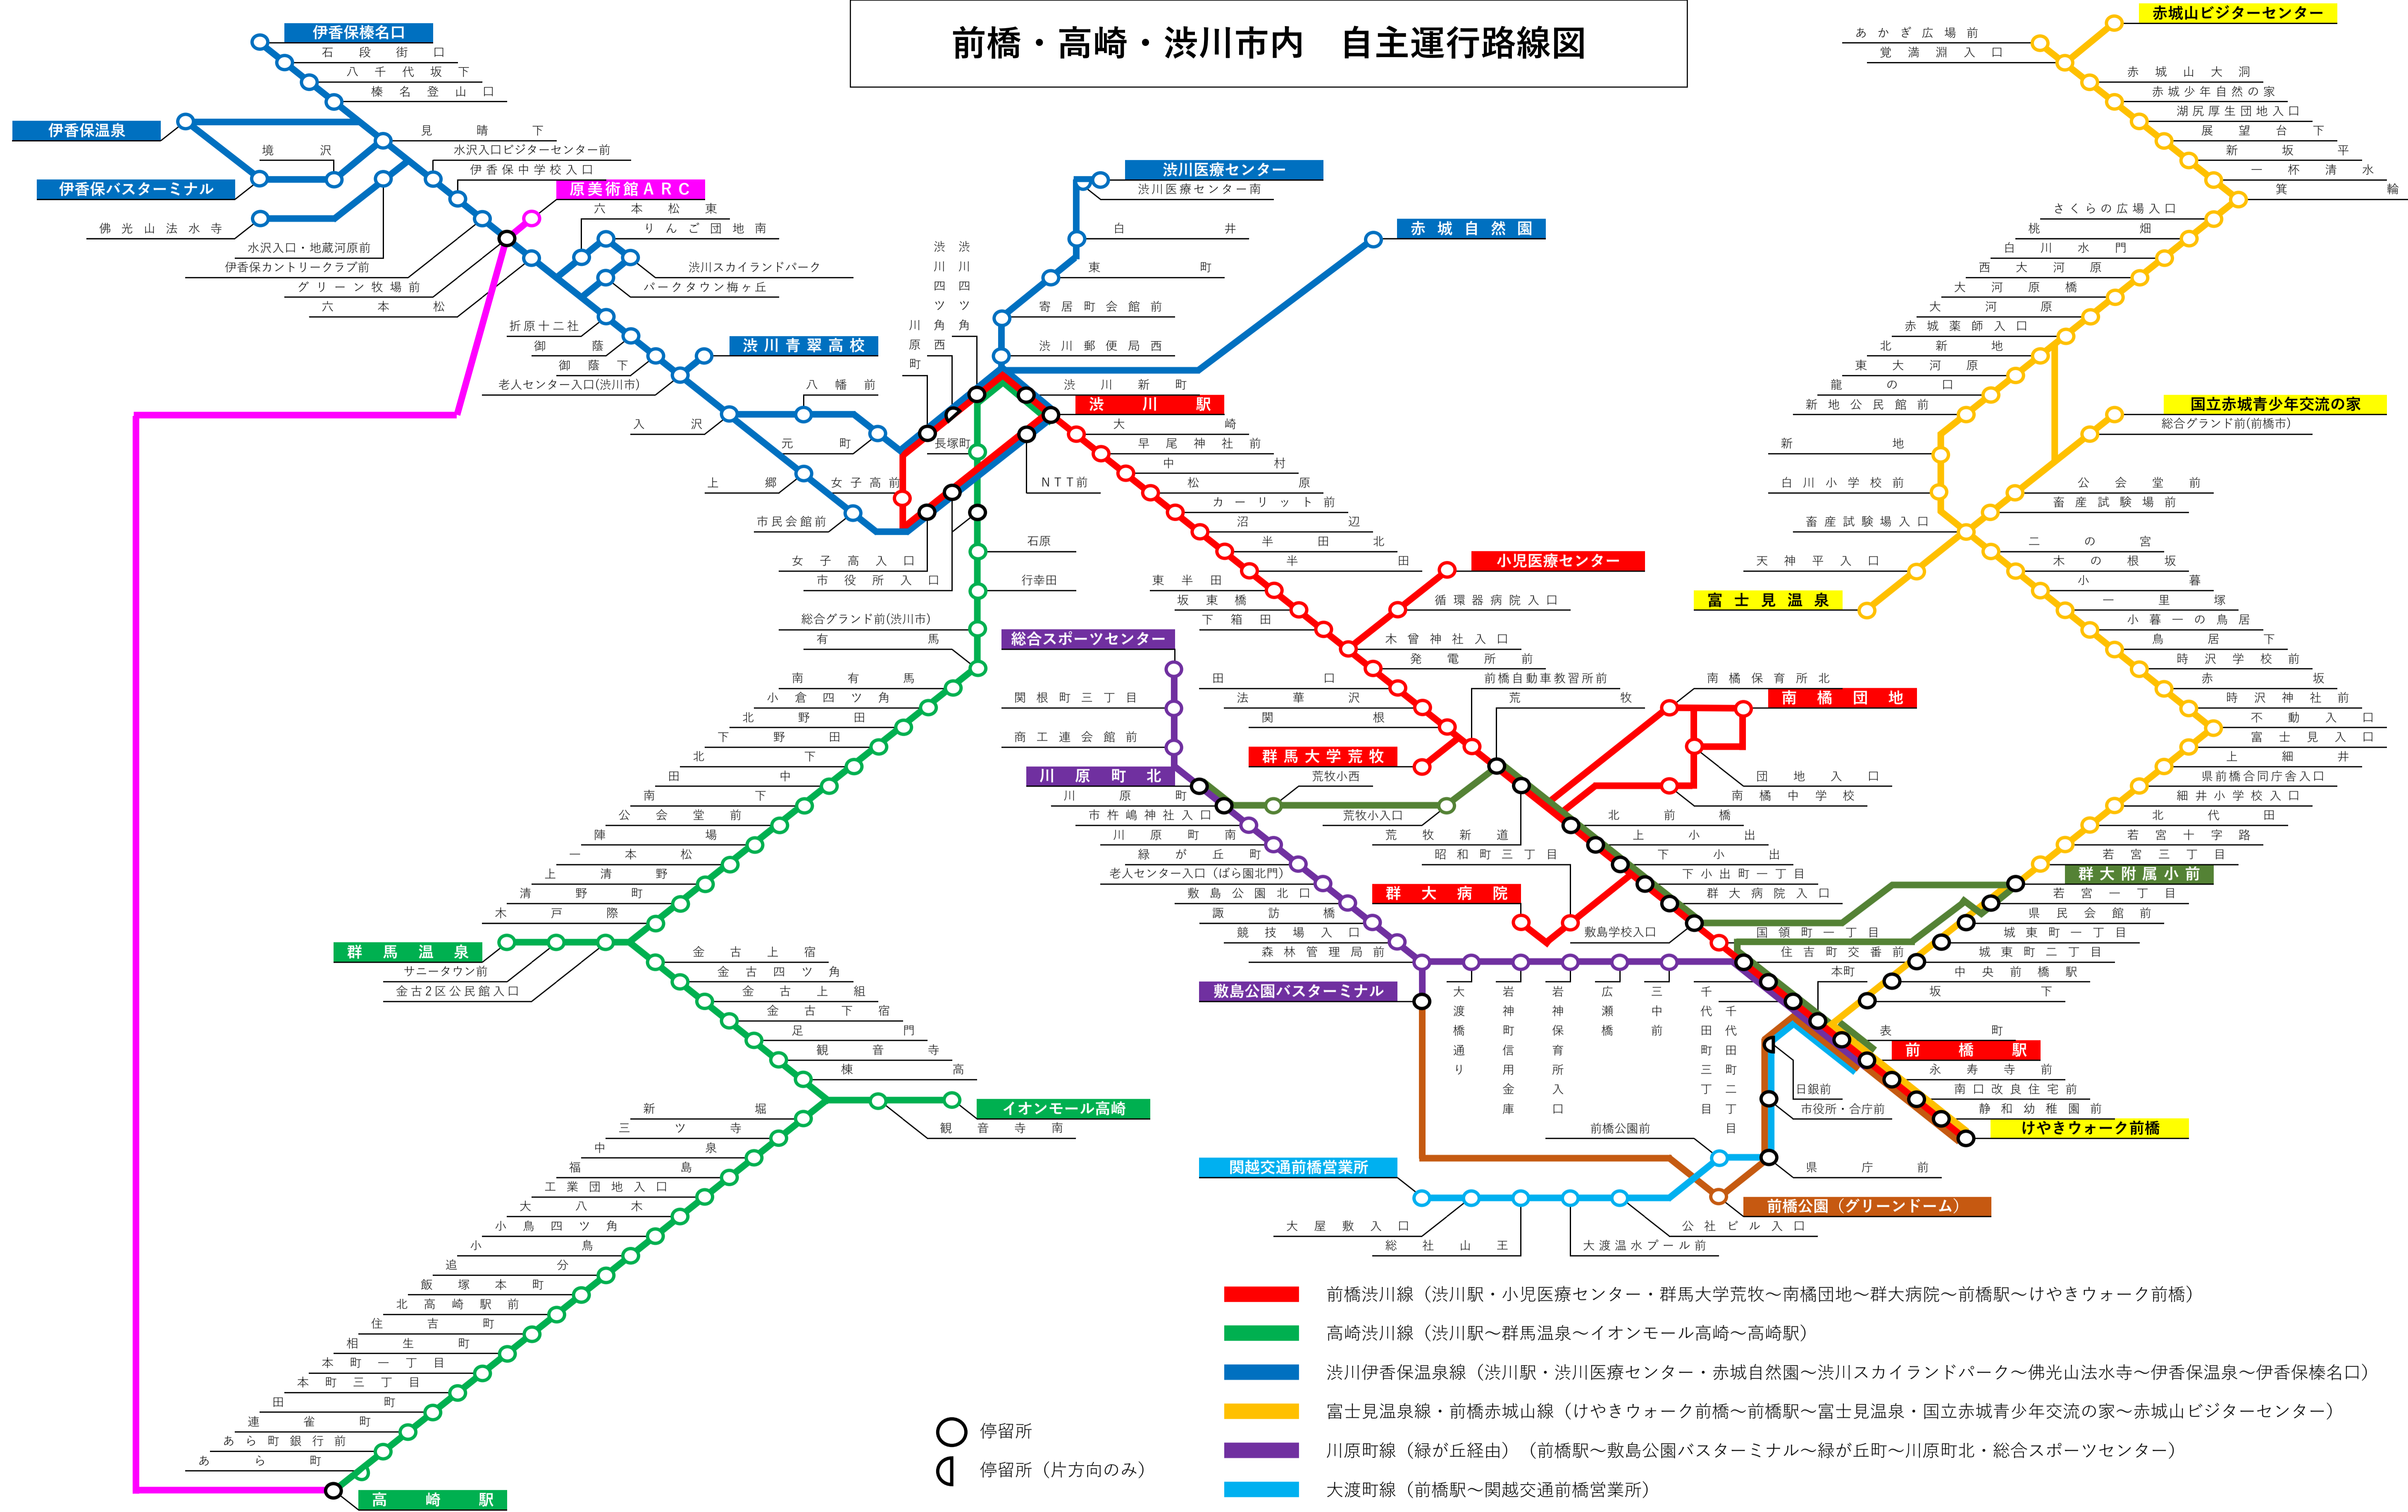

# 前橋・高崎・渋川市内 自主運行路線図

- 前橋渋川線 (渋川駅・小児医療センター・群馬大学荒牧～南橋団地～群大病院～前橋駅～けやきウォーク前橋)
- 高崎渋川線 (渋川駅～群馬温泉～イオンモール高崎～高崎駅)
- 渋川伊香保温泉線 (渋川駅・渋川医療センター・赤城自然園～渋川スカイランドパーク～佛光山法水寺～伊香保温泉～伊香保榛名口)
- 富士見温泉線・前橋赤城山線 (けやきウォーク前橋～前橋駅～富士見温泉・国立赤城青少年交流の家～赤城山ビジターセンター)
- 川原町線 (緑が丘経由) (前橋駅～敷島公園バスターミナル～緑が丘町～川原町北・総合スポーツセンター)
- 大渡町線 (前橋駅～関越交通前橋営業所)
- 前橋公園線 (けやきウォーク前橋～前橋駅～前橋公園グリーンドーム・敷島公園バスターミナル)
- 川原町線 (附属小経由) (川原町北～荒牧小西～下小出～群大附属小前・前橋駅)
- 原美術館A R C線 (高崎駅～グリーン牧場前～原美術館A R C (急行))

○ 停留所  
 ◐ 停留所 (片方向のみ)