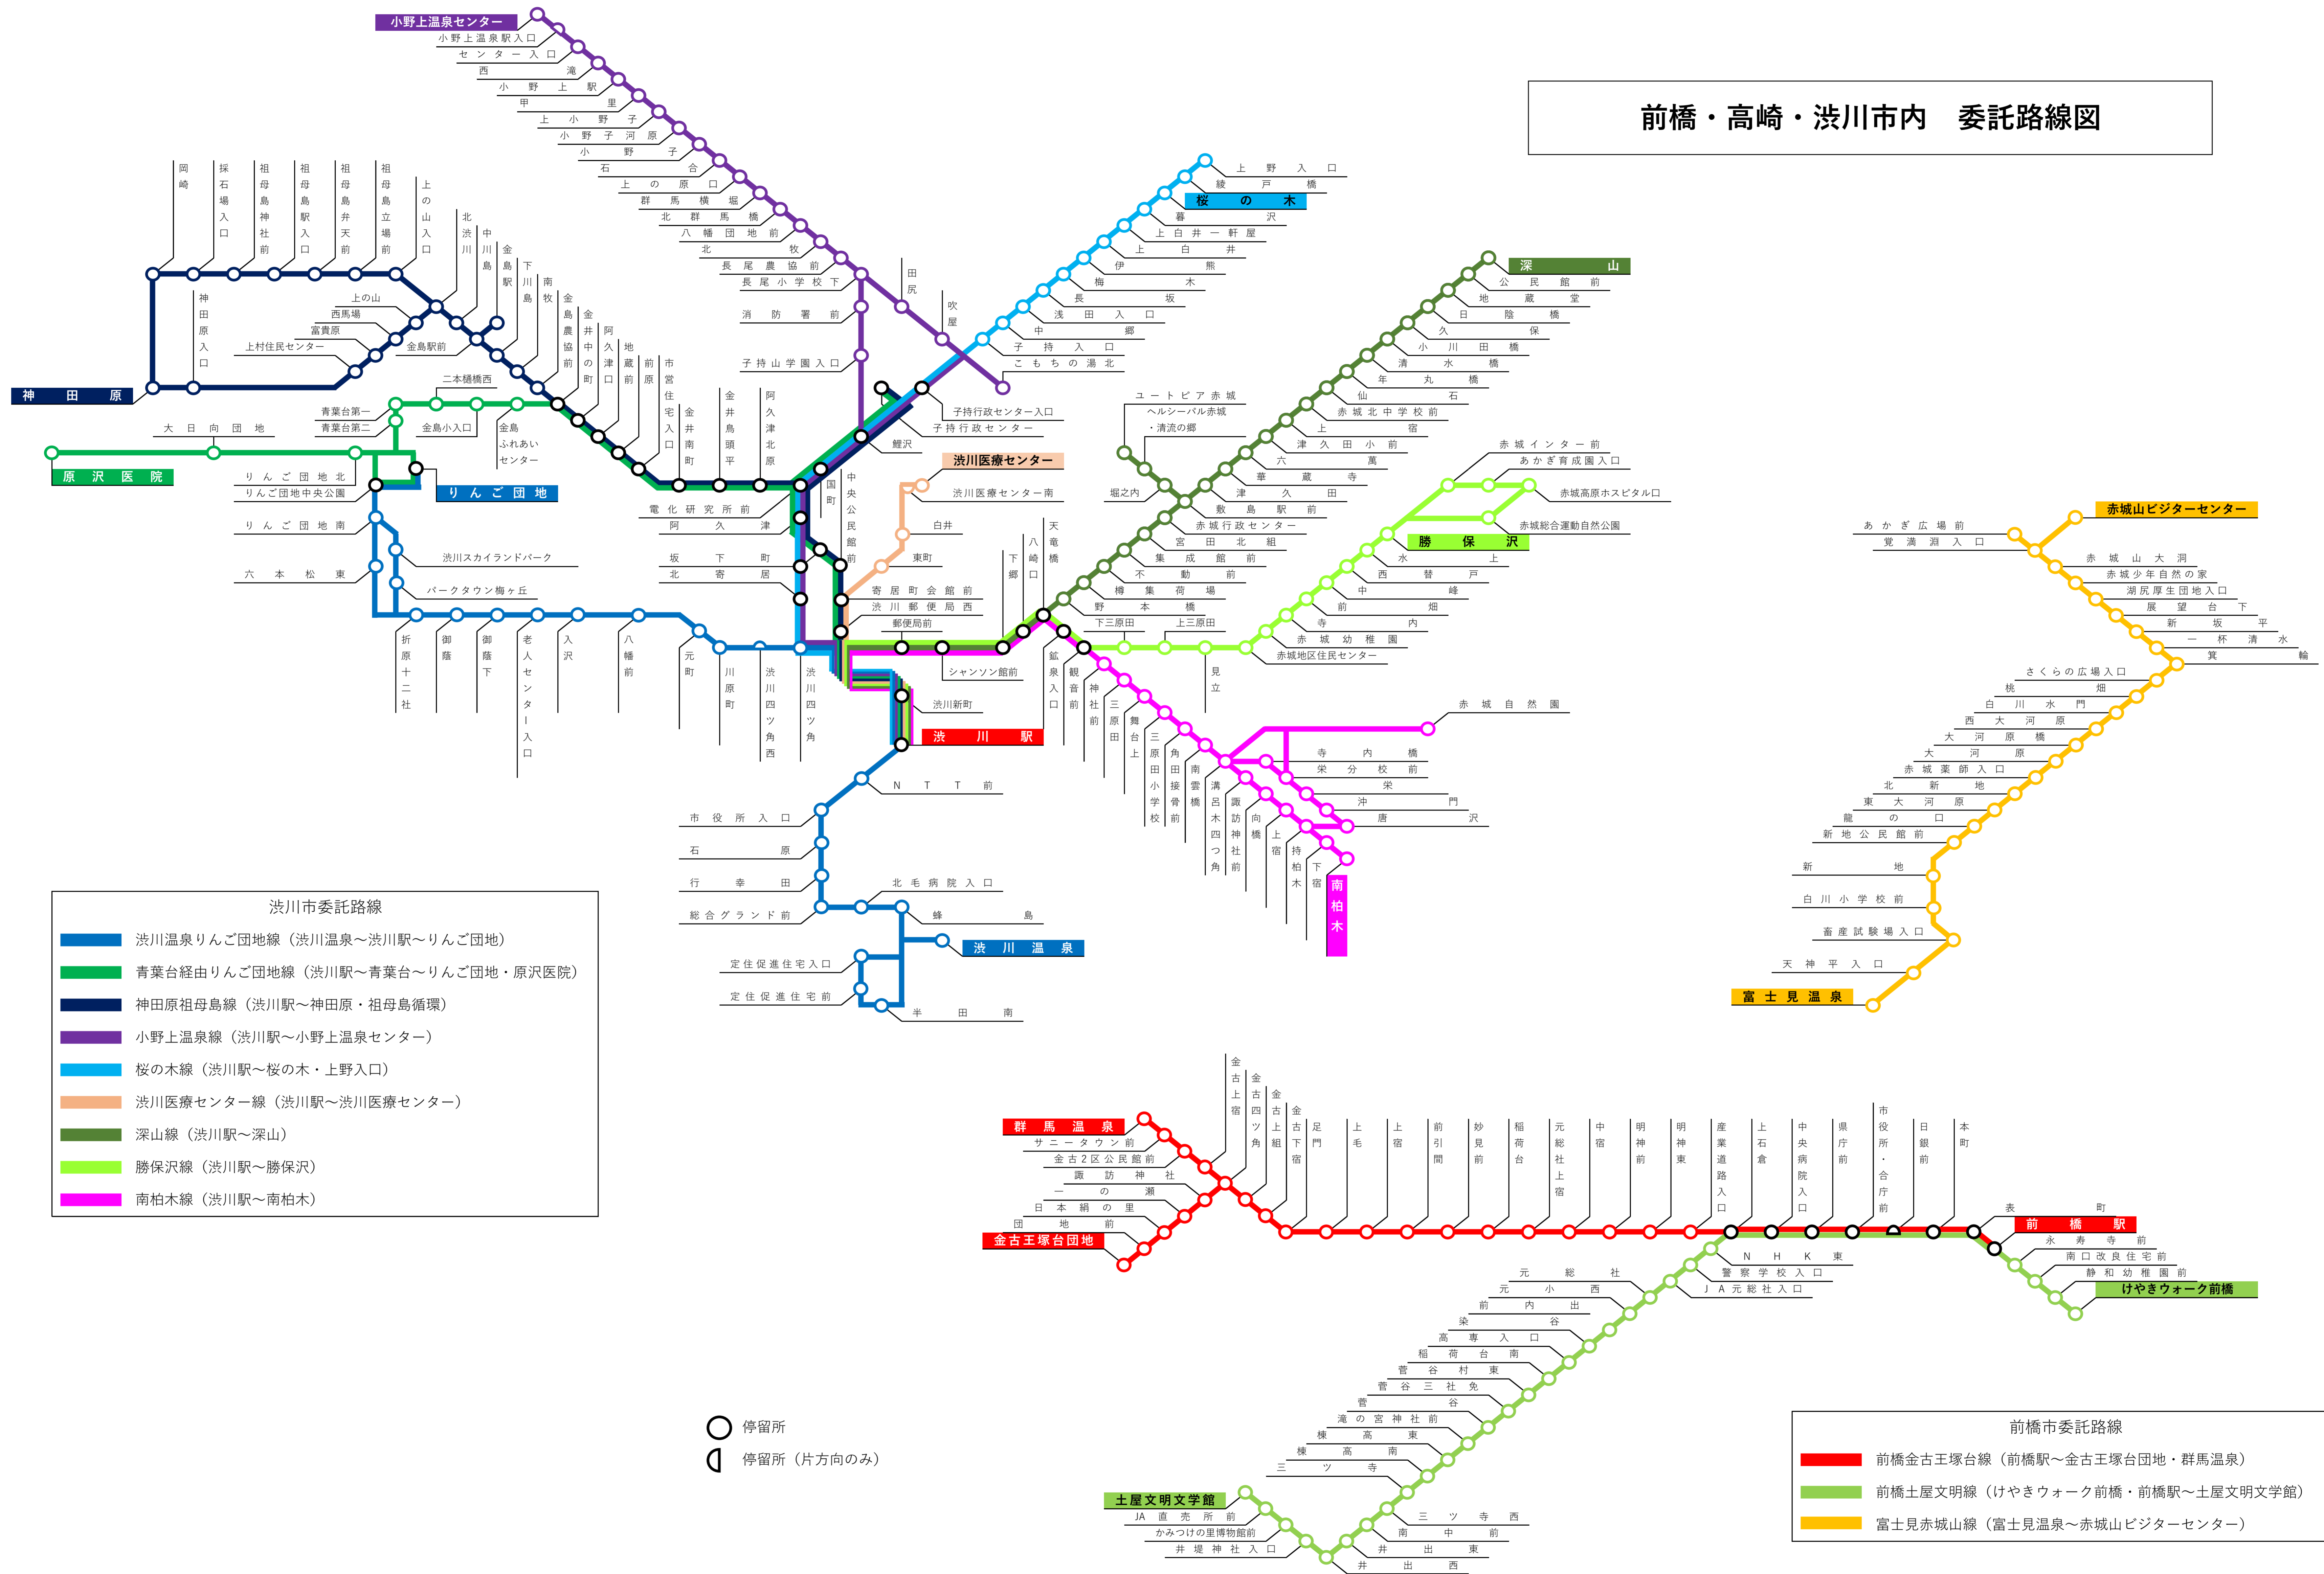

# 前橋・高崎・渋川市内 委託路線図

- 渋川市委託路線**
- 渋川温泉りんご団地線 (渋川温泉～渋川駅～りんご団地)
  - 青葉台經由りんご団地線 (渋川駅～青葉台～りんご団地・原沢医院)
  - 神田原祖母島線 (渋川駅～神田原・祖母島循環)
  - 小野上温泉線 (渋川駅～小野上温泉センター)
  - 桜の木線 (渋川駅～桜の木・上野入口)
  - 渋川医療センター線 (渋川駅～渋川医療センター)
  - 深山線 (渋川駅～深山)
  - 勝保沢線 (渋川駅～勝保沢)
  - 南柏木線 (渋川駅～南柏木)

- 停留所
- ◐ 停留所 (片方向のみ)

- 前橋市委託路線**
- 前橋金古王塚台線 (前橋駅～金古王塚台地・群馬温泉)
  - 前橋土屋文明線 (けやきウォーク前橋・前橋駅～土屋文明学館)
  - 富士見赤城山線 (富士見温泉～赤城山ビジターセンター)