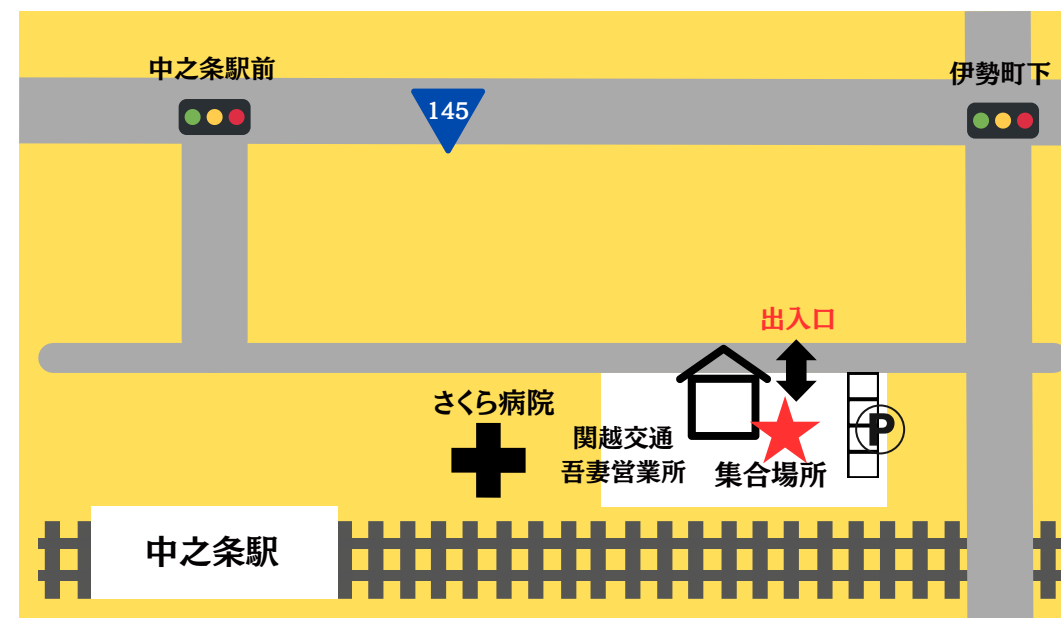

集合場所ご案内

月夜野道路情報 ターミナル

利根郡みなかみ町政所935

- ・自家用車でお越しの方は、みなかみ町管理パーク＆ライド施行駐車場へ駐車をお願いいたします。
- ・★マークのある、お手洗い前にご集合ください。
- ・大型車両も出入りするので、出入口通行の際は十分にお気をつけください。

関越交通 沼田営業所

沼田市榛名町4261-1

- ・無料駐車場をご用意しています。(予約制)
- ・地図のPの場所の空いている駐車場をご利用ください。
- ・地図の小屋前にご集合ください。
- ・車庫内はバスの出入りがございますので通行の際は十分にお気をつけください。

関越交通 吾妻営業所

吾妻郡中之条町伊勢町700-1

- ・無料駐車場をご用意しています。(予約制)
- ・地図のPの場所の空いている駐車場をご利用ください。
- ・地図の建物前にご集合ください。
- ・車庫内はバスの出入りがございますので通行の際は十分にお気をつけください。

集合場所ご案内

渋川駅前

- ・自家用車でお越しの方は、近隣の有料駐車場へお停めください。

- ・駐車場のご案内

市営渋川駅前第3P	500円(24h)
-----------	-----------

市営渋川駅前第2P	800円(24h)
-----------	-----------

三井のリパークP	500円(24h)
----------	-----------

※当社が管理する駐車場ではございません。
料金は2024年3月1日調べのものであり、変更となっている場合もございます。

- ・バスはエクセルイン様建物裏の駐車場に配車いたします。乗務員が誘導しますので★の場所でお待ちください。

前橋駅

南口