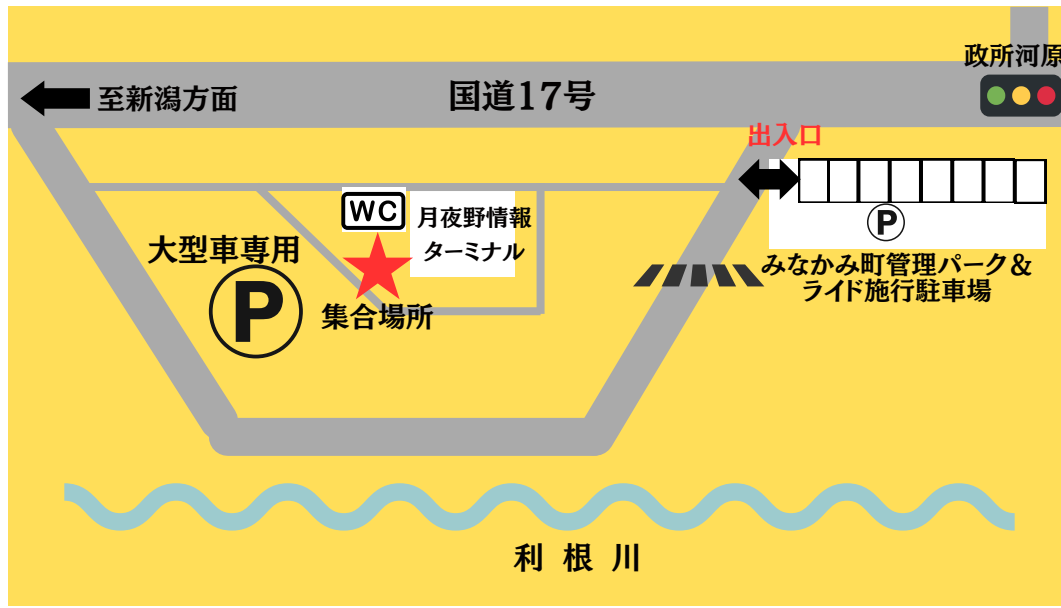

集合場所ご案内

月夜野道路情報 ターミナル

利根郡みなかみ町政所935

- ・自家用車でお越しの方は、みなかみ町管理パーク＆ライド施行駐車場へ駐車をお願いいたします。
- ・★マークのある、お手洗い前にご集合ください。
- ・大型車両も出入りするので、出入口通行の際は十分にお気をつけください。

関越交通 沼田営業所

沼田市榛名町4261-1

- ・無料駐車場をご用意しています。(予約制)
- ・地図のPの場所の空いている駐車場をご利用ください。
- ・地図の小屋前にご集合ください。
- ・車庫内はバスの出入りがございますので通行の際は十分にお気をつけください。

関越交通 吾妻営業所

吾妻郡中之条町伊勢町700-1

- ・無料駐車場をご用意しています。(予約制)
- ・地図のPの場所の空いている駐車場をご利用ください。
- ・地図の建物前にご集合ください。
- ・車庫内はバスの出入りがございますので通行の際は十分にお気をつけください。

集合場所ご案内

渋川駅前

- ・自家用車でお越しの方は、近隣の有料駐車場へお停めください。

- ・駐車場のご案内

市営渋川駅前第3P	500円(24h)
-----------	-----------

市営渋川駅前第2P	800円(24h)
-----------	-----------

三井のリパークP	500円(24h)
----------	-----------

※当社が管理する駐車場ではございません。
料金は2024年3月1日調べのものであり、変更となっている場合もございます。

- ・バスはエクセルイン様建物裏の駐車場に配車いたします。乗務員が誘導しますので★の場所でお待ちください。

前橋駅

南口