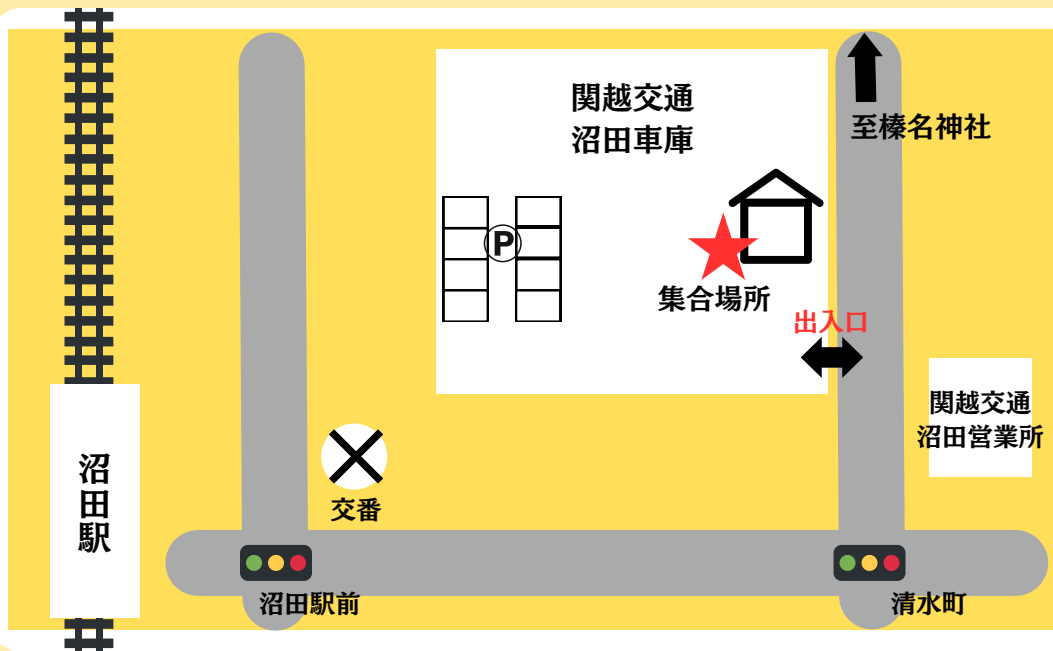

集合場所ご案内

月夜野道路情報 ターミナル

利根郡みなかみ町政所935

- ・自家用車でお越しの方は、みなかみ町管理パーク＆ライド施行駐車場へ駐車をお願いいたします。
- ・★マークのある、お手洗い前にご集合ください。
- ・大型車両も出入りするので、出入口通行の際は十分にお気をつけください。

関越交通 沼田営業所

沼田市榛名町4261-1

- ・無料駐車場をご用意しています。(予約制)
- ・地図のPの場所の空いている駐車場をご利用ください。
- ・地図の小屋前にご集合ください。
- ・車庫内はバスの出入りがございますので通行の際は十分にお気をつけください。

関越交通 吾妻営業所

吾妻郡中之条町伊勢町700-1

- ・無料駐車場をご用意しています。(予約制)
- ・地図のPの場所の空いている駐車場をご利用ください。
- ・地図の建物前にご集合ください。
- ・車庫内はバスの出入りがございますので通行の際は十分にお気をつけください。

集合場所ご案内

渋川駅前

- ・自家用車でお越しの方は、近隣の有料駐車場へお停めください。

- ・駐車場のご案内

市営渋川駅前第3P	500円(24h)
-----------	-----------

市営渋川駅前第2P	800円(24h)
-----------	-----------

三井のリパークP	500円(24h)
----------	-----------

※当社が管理する駐車場ではございません。
料金は2024年3月1日調べのものであり、変更となっている場合もございます。

- ・バスはエクセルイン様建物裏の駐車場に配車いたします。乗務員が誘導しますので★の場所でお待ちください。

前橋駅

南口