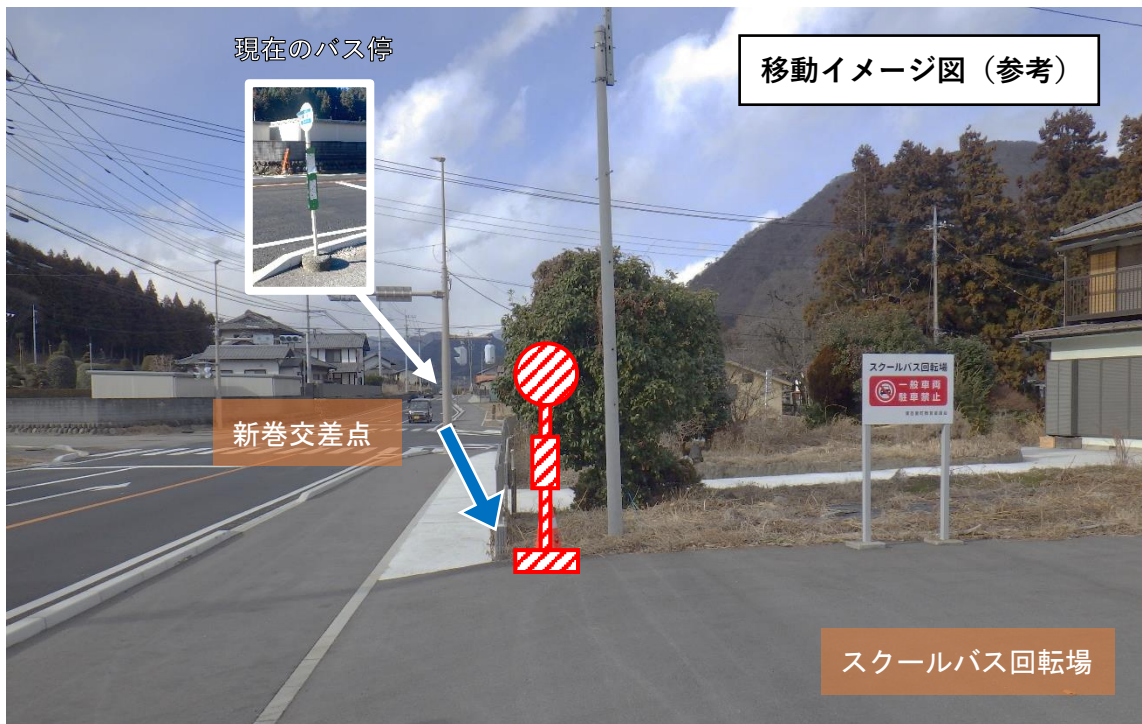

令和7年3月17日

お客様各位

路線バス「御園（みその）」バス停の移動のお知らせ

日頃より、関越交通バスをご利用いただき、誠にありがとうございます。

現在、湯中子線の「御園（みその）」バス停につきましては、新巻交差点付近に設置されておりますが、このたび、安全上の理由から、**付近のスクールバス回転場の一角にバス停を移動することとなりましたので、お知らせいたします。**

令和7年3月31日（月）の便から移動先での運用を開始いたします。

ご利用の際は、ご留意のほど、何卒よろしくお願いたします。

- お客様がいる場合は、上り・下りに関わらずスクールバス回転場内に乗り入れます。
- お客様がいない場合は、乗り入れません。
- スクールバスと路線バスの乗り入れが重なる可能性もあります。十分注意のうえ運行いたしますが、お客様におかれましては、ご留意のほど、何卒よろしくお願いたします。

<お問い合わせ先>

関越交通(株) 吾妻営業所

電話 0279-75-3811