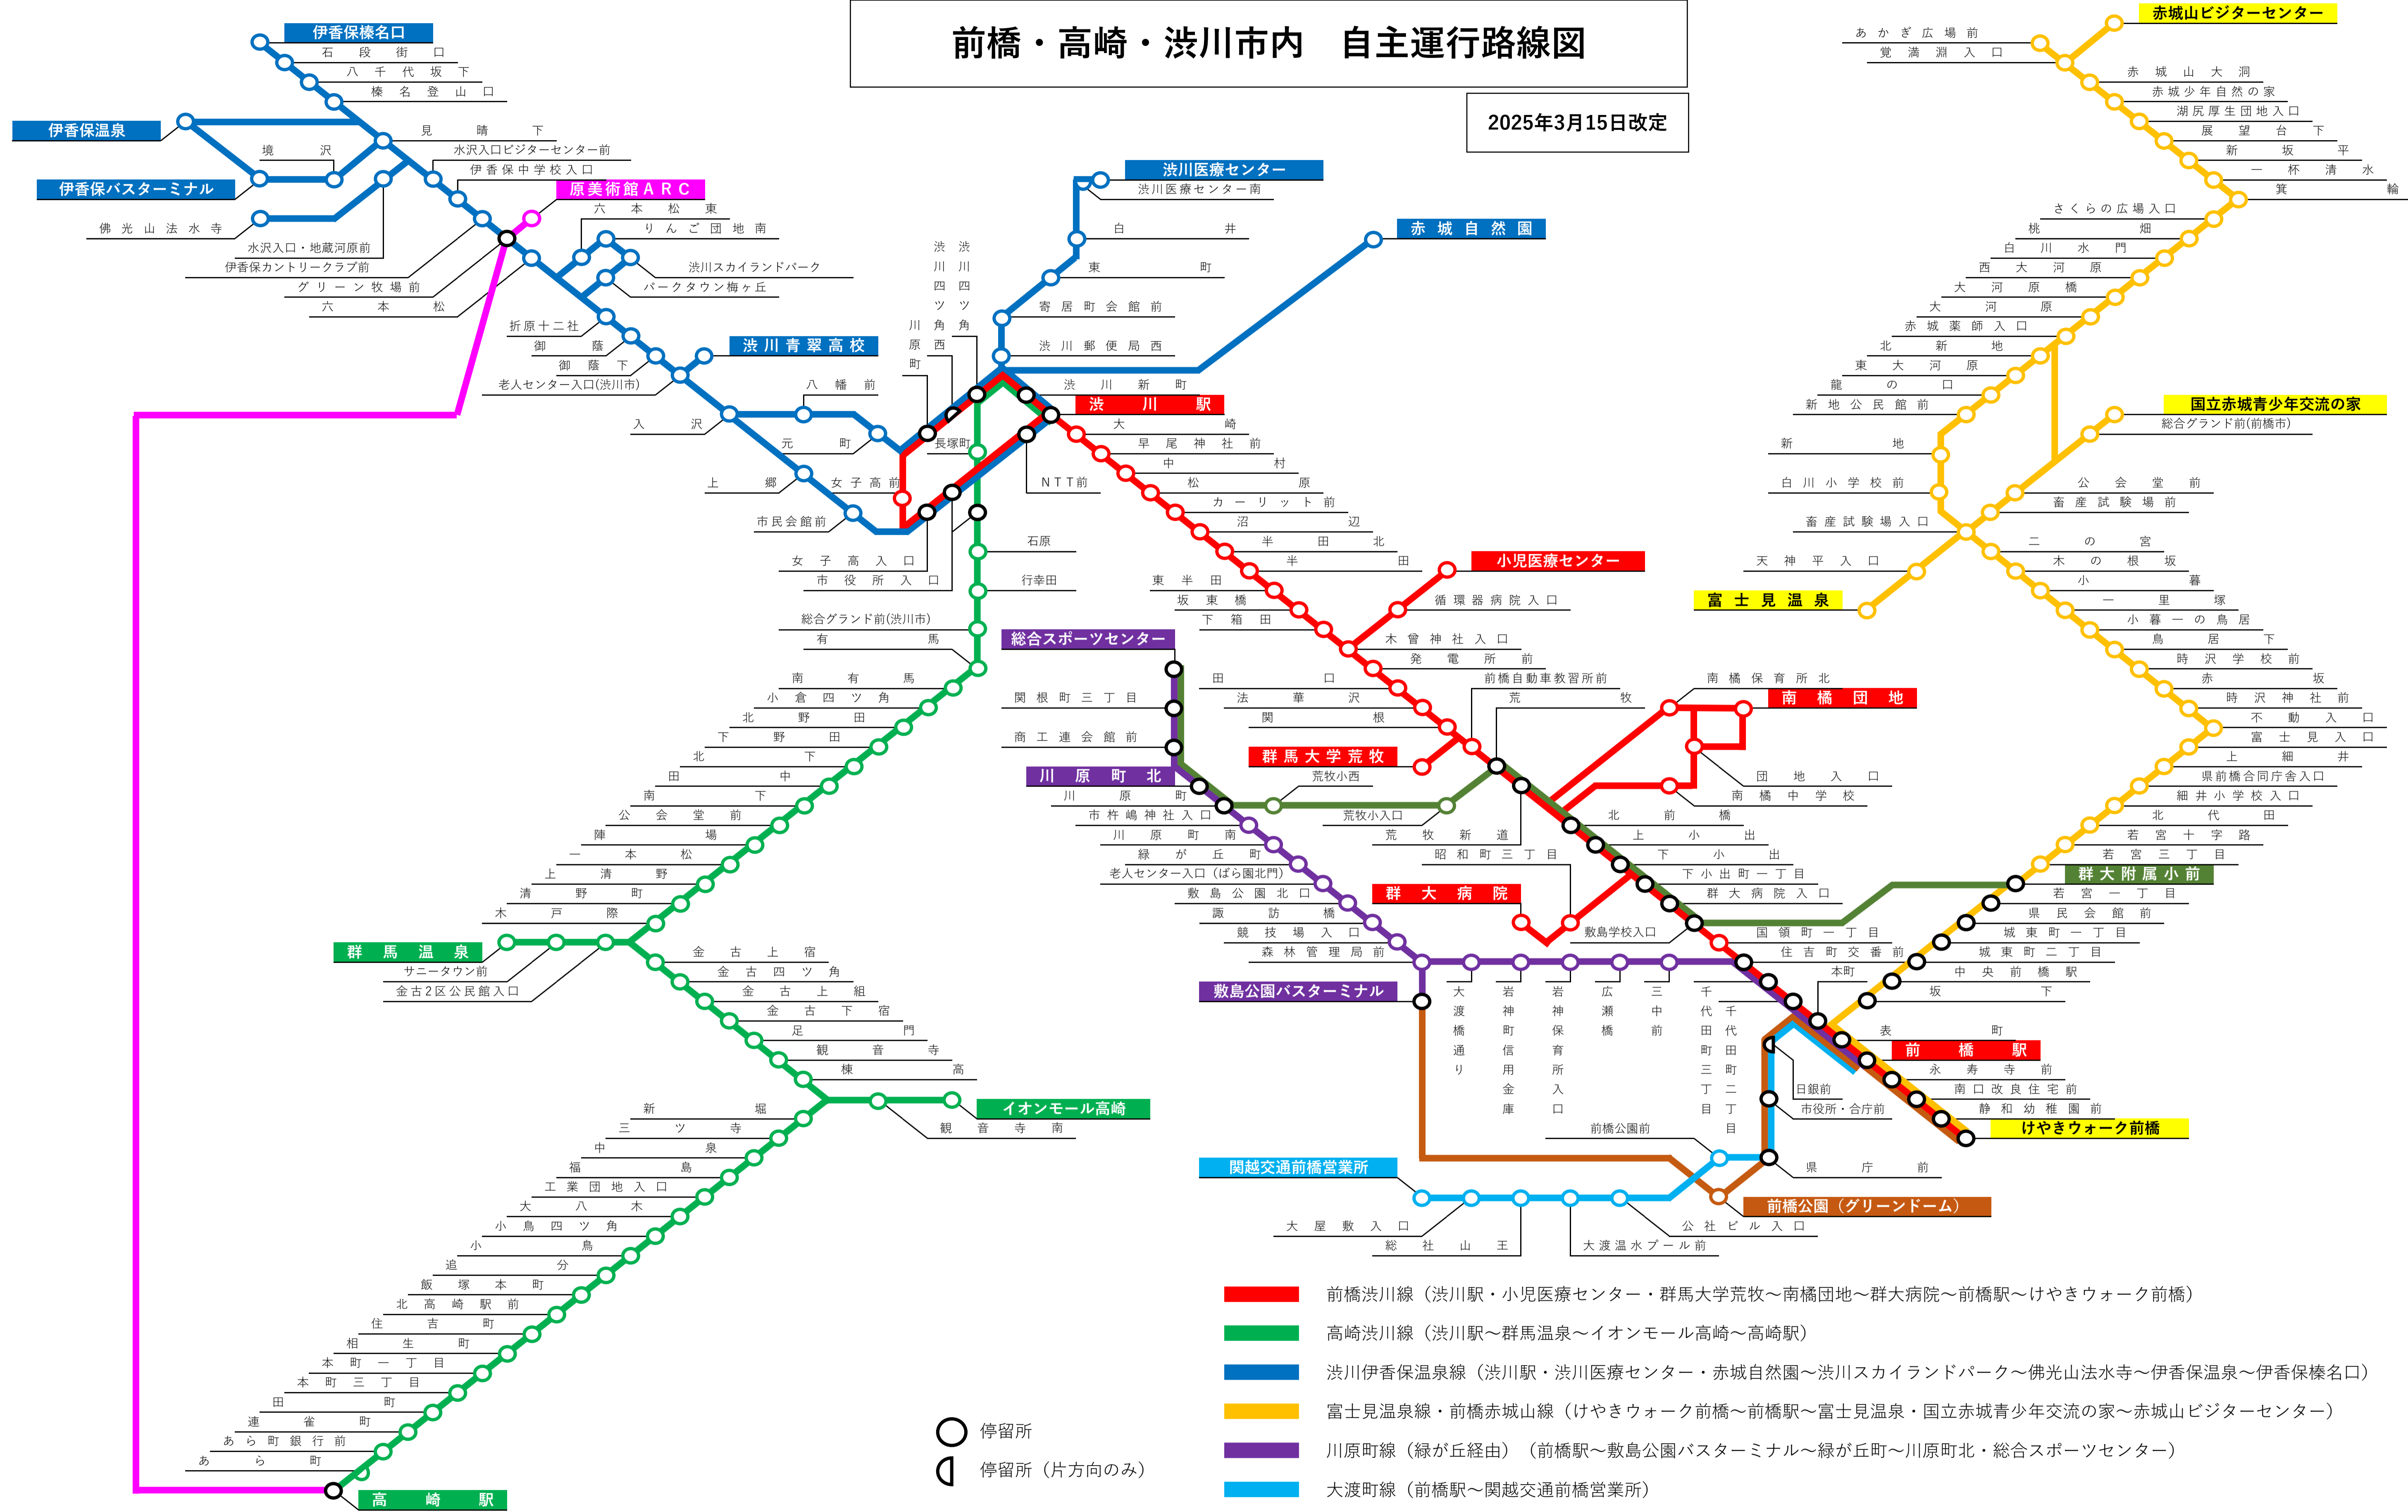

前橋・高崎・渋川市内 自主運行路線図

2025年3月15日改定

- 前橋渋川線 (渋川駅・小児医療センター・群馬大学荒牧～南橋団地～群大病院～前橋駅～けやきウォーク前橋)
- 高崎渋川線 (渋川駅～群馬温泉～イオンモール高崎～高崎駅)
- 渋川伊香保温泉線 (渋川駅・渋川医療センター・赤城自然園～渋川スカイランドパーク～佛光山法水寺～伊香保温泉～伊香保榛名口)
- 富士見温泉線・前橋赤城山線 (けやきウォーク前橋～前橋駅～富士見温泉・国立赤城青少年交流の家～赤城山ビジターセンター)
- 川原町線 (緑が丘経由) (前橋駅～敷島公園バスターミナル～緑が丘町～川原町北・総合スポーツセンター)
- 大渡町線 (前橋駅～関越交通前橋営業所)
- 前橋公園線 (けやきウォーク前橋～前橋駅～前橋公園グリーンドーム・敷島公園バスターミナル)
- 川原町線 (附属小経由) (総合スポーツセンター・川原町北～荒牧小西～下小出～群大附属小前)
- 原美術館A.R.C線 (高崎駅～グリーン牧場前～原美術館A.R.C (急行))

○ 停留所
 ◐ 停留所 (片方向のみ)