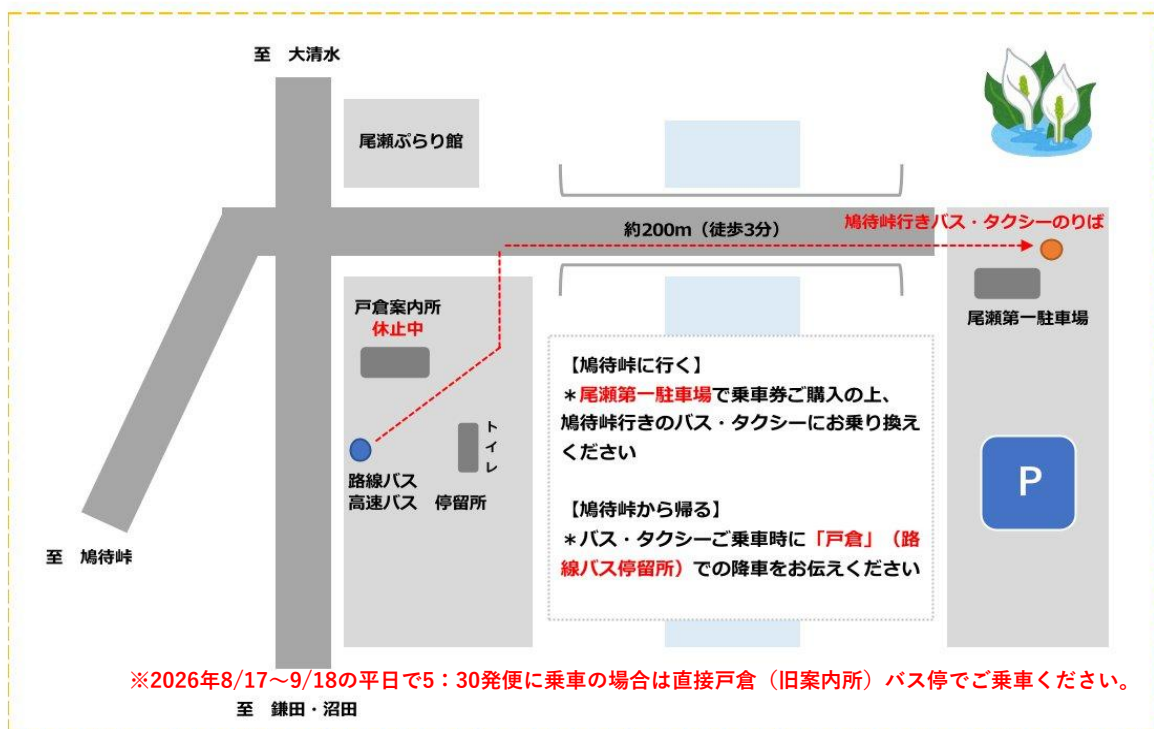

鳩待峠行きバス・タクシーご利用の皆さまへ

平素より弊社路線バス・高速バスをご利用いただきまして誠にありがとうございます。

さて、本年は都合により戸倉案内所を休止しております。

鳩待峠へ向かわれる皆様にはご迷惑をおかけいたしますが、尾瀬第一駐車場で鳩待峠行きのバス・タクシー乗車券のご購入、ご乗車をお願いいたします。

なお、お帰りについては「戸倉」（路線バス停留所）での下車が可能ですので、鳩待峠でバス・タクシーにご乗車の際、運転手までお申し付けください。

皆様のご理解、ご協力をお願い申し上げます。

【尾瀬の最新情報】

尾瀬保護財団

【片品の観光情報】

片品村観光協会

関越交通株式会社

TEL 0279-22-2020

(平日 9:00-17:30)