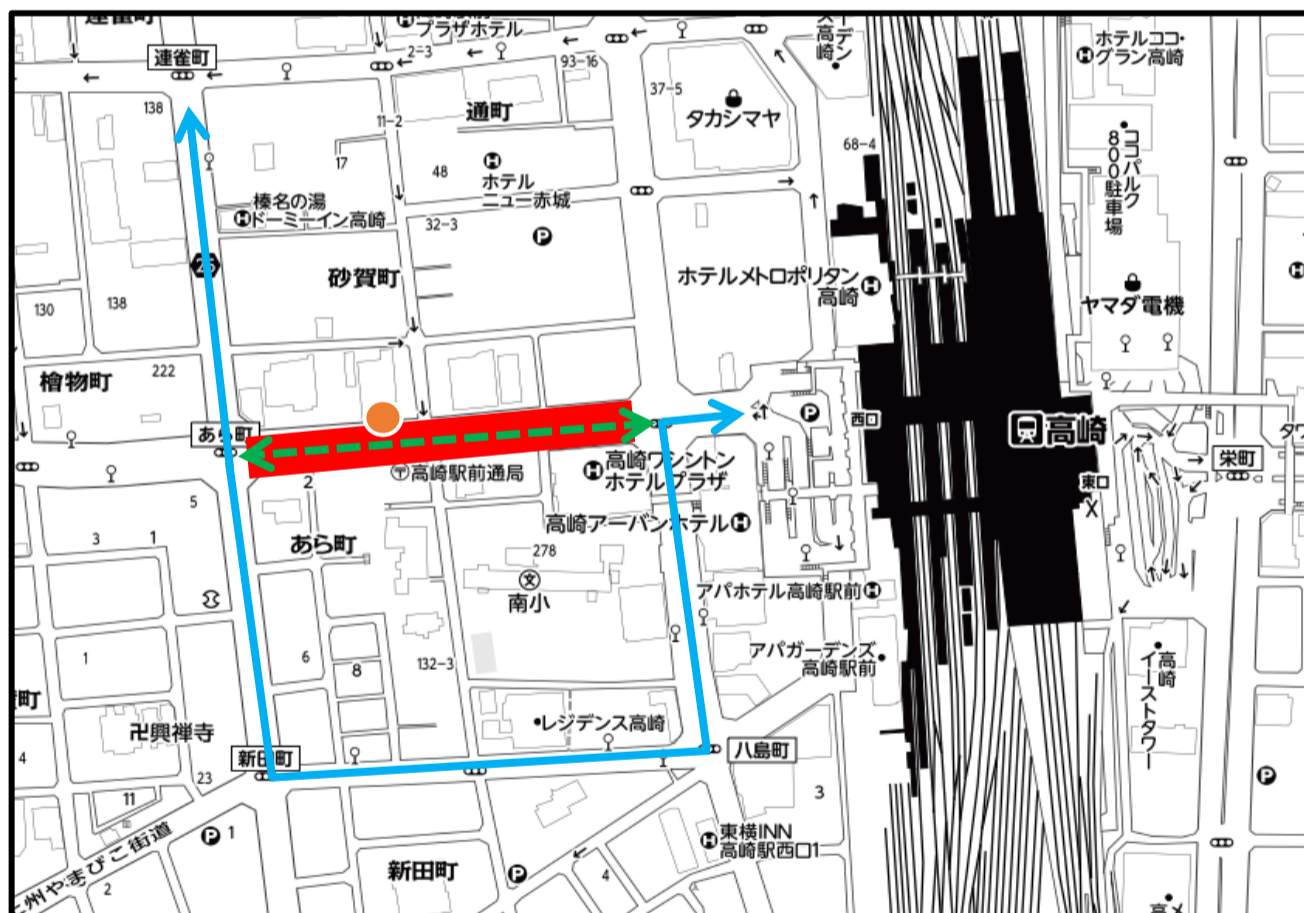

## 「高崎だるま市」開催に伴う路線バスの迂回運行について

平素は、関越交通をご利用頂き誠に有難うございます。高崎駅周辺イベント開催に伴う交通規制により、下記の通り迂回運行をいたしますので、ご理解とご協力をお願い致します。

### 記

- 1、イ ベ ント：「高崎だるま市」
- 2、開 催 日：2021年1月1日及び2日 午前9時～午後5時
- 3、場 所：高崎駅西口駅前通り(高崎ワシントンホテルプラザ前～あら町交差点間全面通行止)
- 4、該 当 路 線：高崎駅～群馬温泉～渋川駅線  
ぐるりん大八木線
- 5、通 過 停 留 所：「あら町」(ご利用頂けません・あら町銀行前をご利用ください。)
- 6、迂 回 経 路：下図の通り

凡例

-  全面通行止め区間
-  「あら町」停留所(ご利用頂けません)
-  迂回経路
-  本来の経路

以上