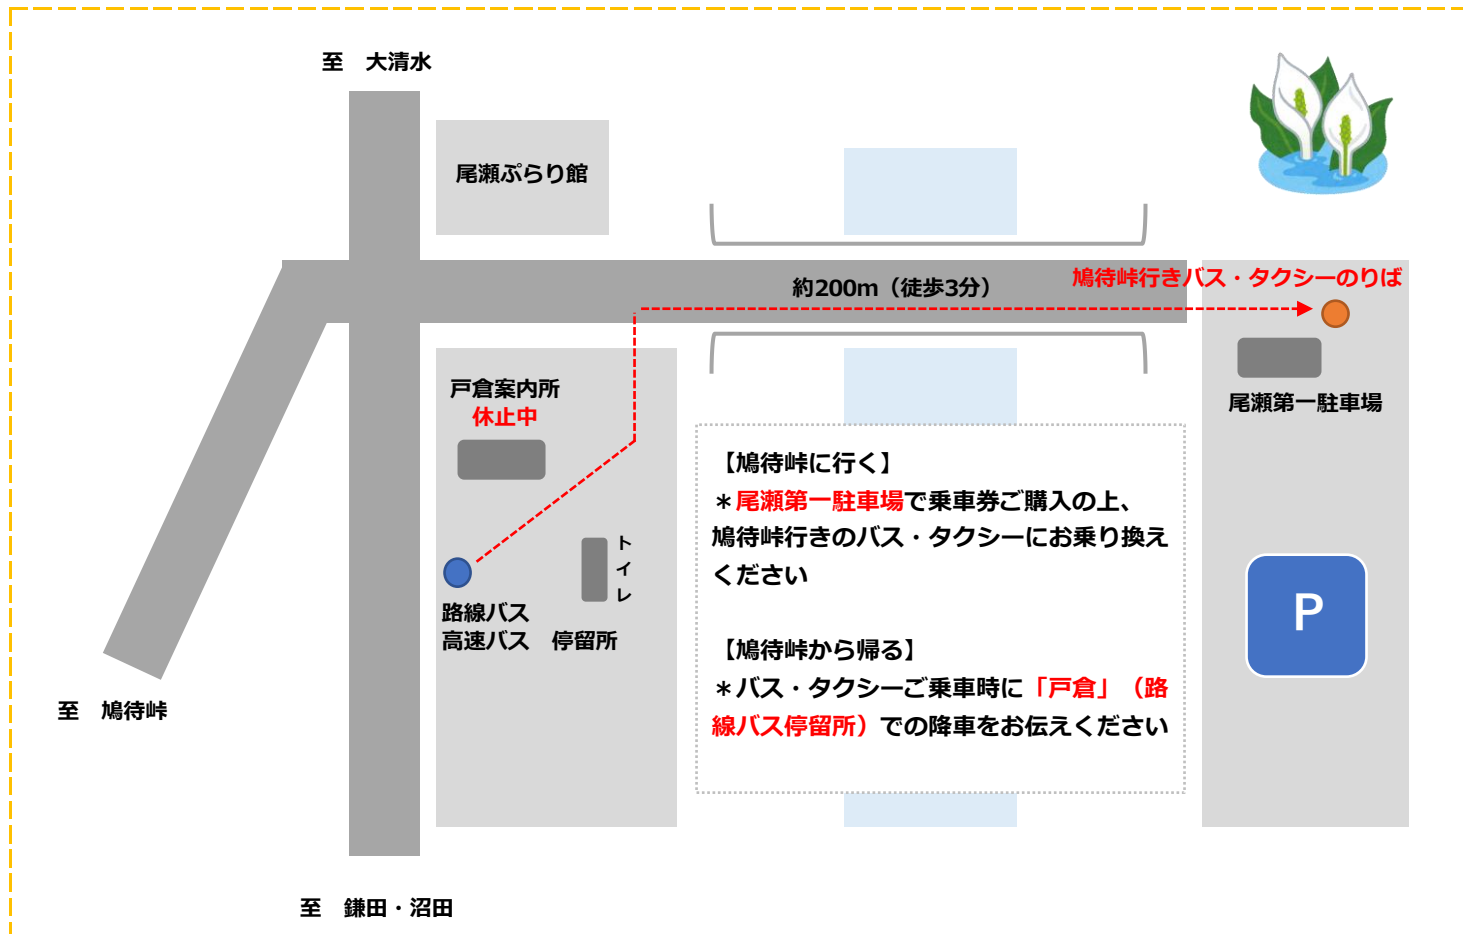

鳩待峠行きバス・タクシーご利用の皆さまへ

平素より弊社路線バス・高速バスをご利用いただきまして誠にありがとうございます。

さて、本年は都合により戸倉案内所を休止しております。

鳩待峠へ向かわれる皆様にはご迷惑をおかけいたしますが、尾瀬第一駐車場で鳩待峠行きのバス・タクシー乗車券のご購入、ご乗車をお願いいたします。

なお、お帰りについては「戸倉」（路線バス停留所）での下車が可能ですので、鳩待峠でバス・タクシーにご乗車の際、運転手までお申し付けください。

皆様のご理解、ご協力をお願い申し上げます。

【尾瀬の最新情報】

尾瀬保護財団

【片品の観光情報】

片品村観光協会

関越交通株式会社

TEL 0279-22-2020

(平日 9:00-17:30)