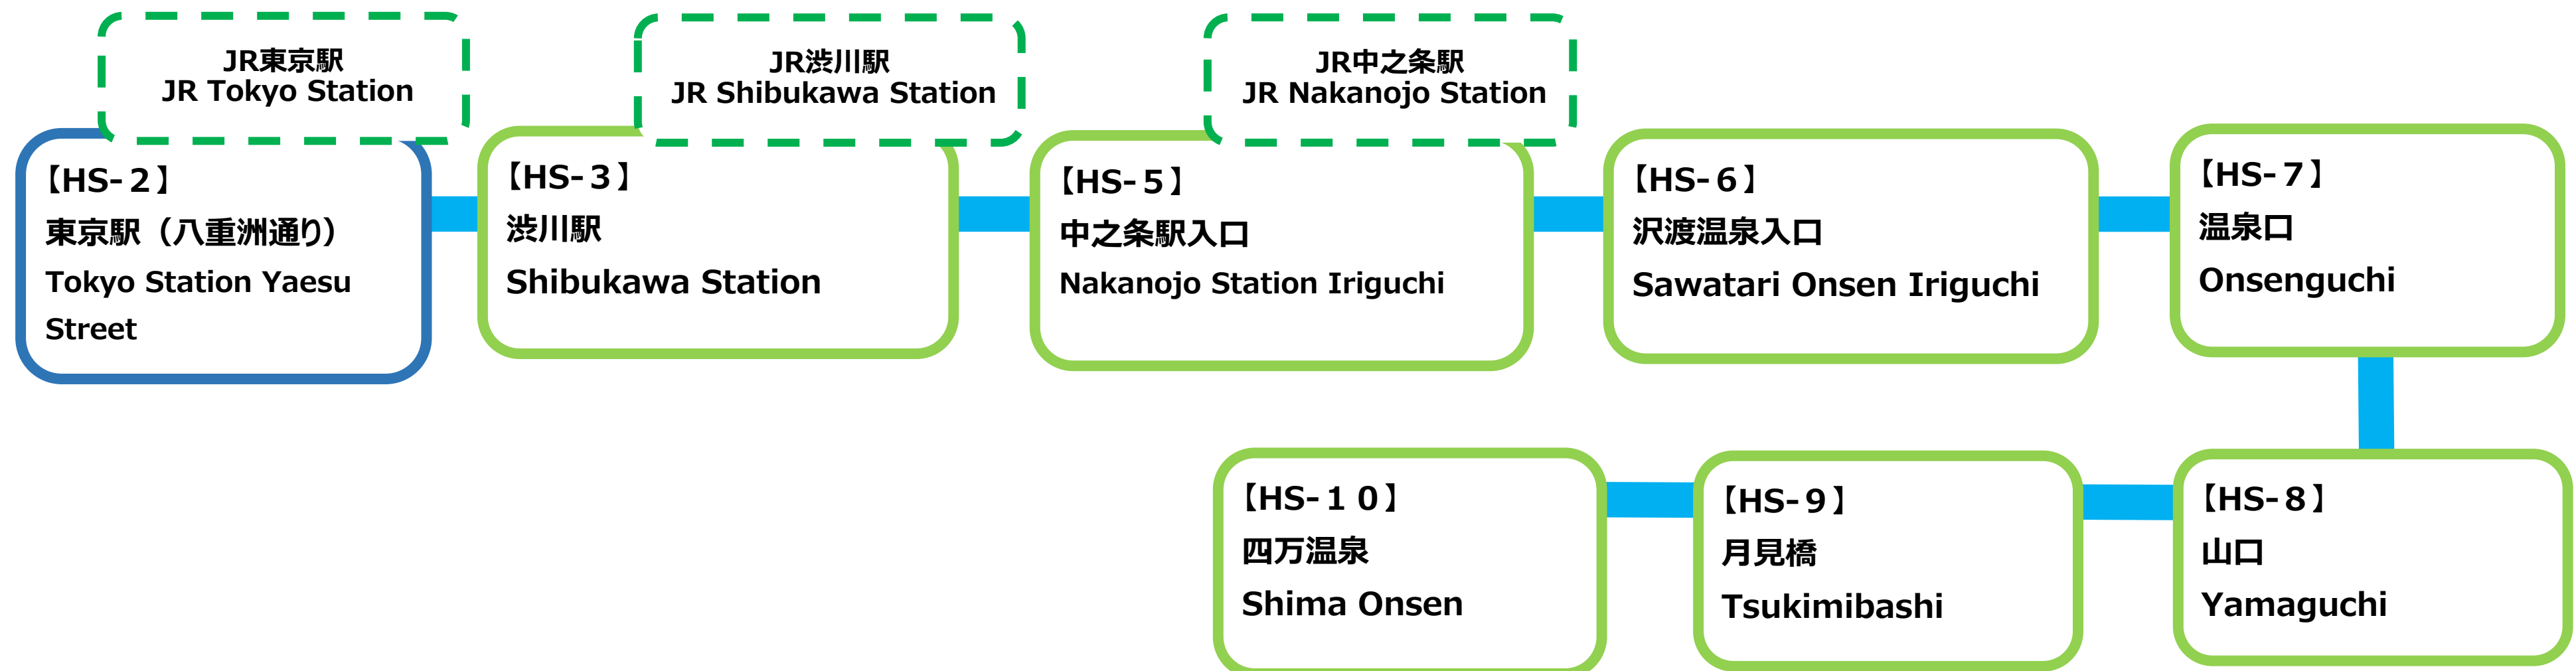

四万温泉号 *Shima Onsen Go*

四万温泉行き

For Shima Onsen

東京駅行き

For Tokyo Station