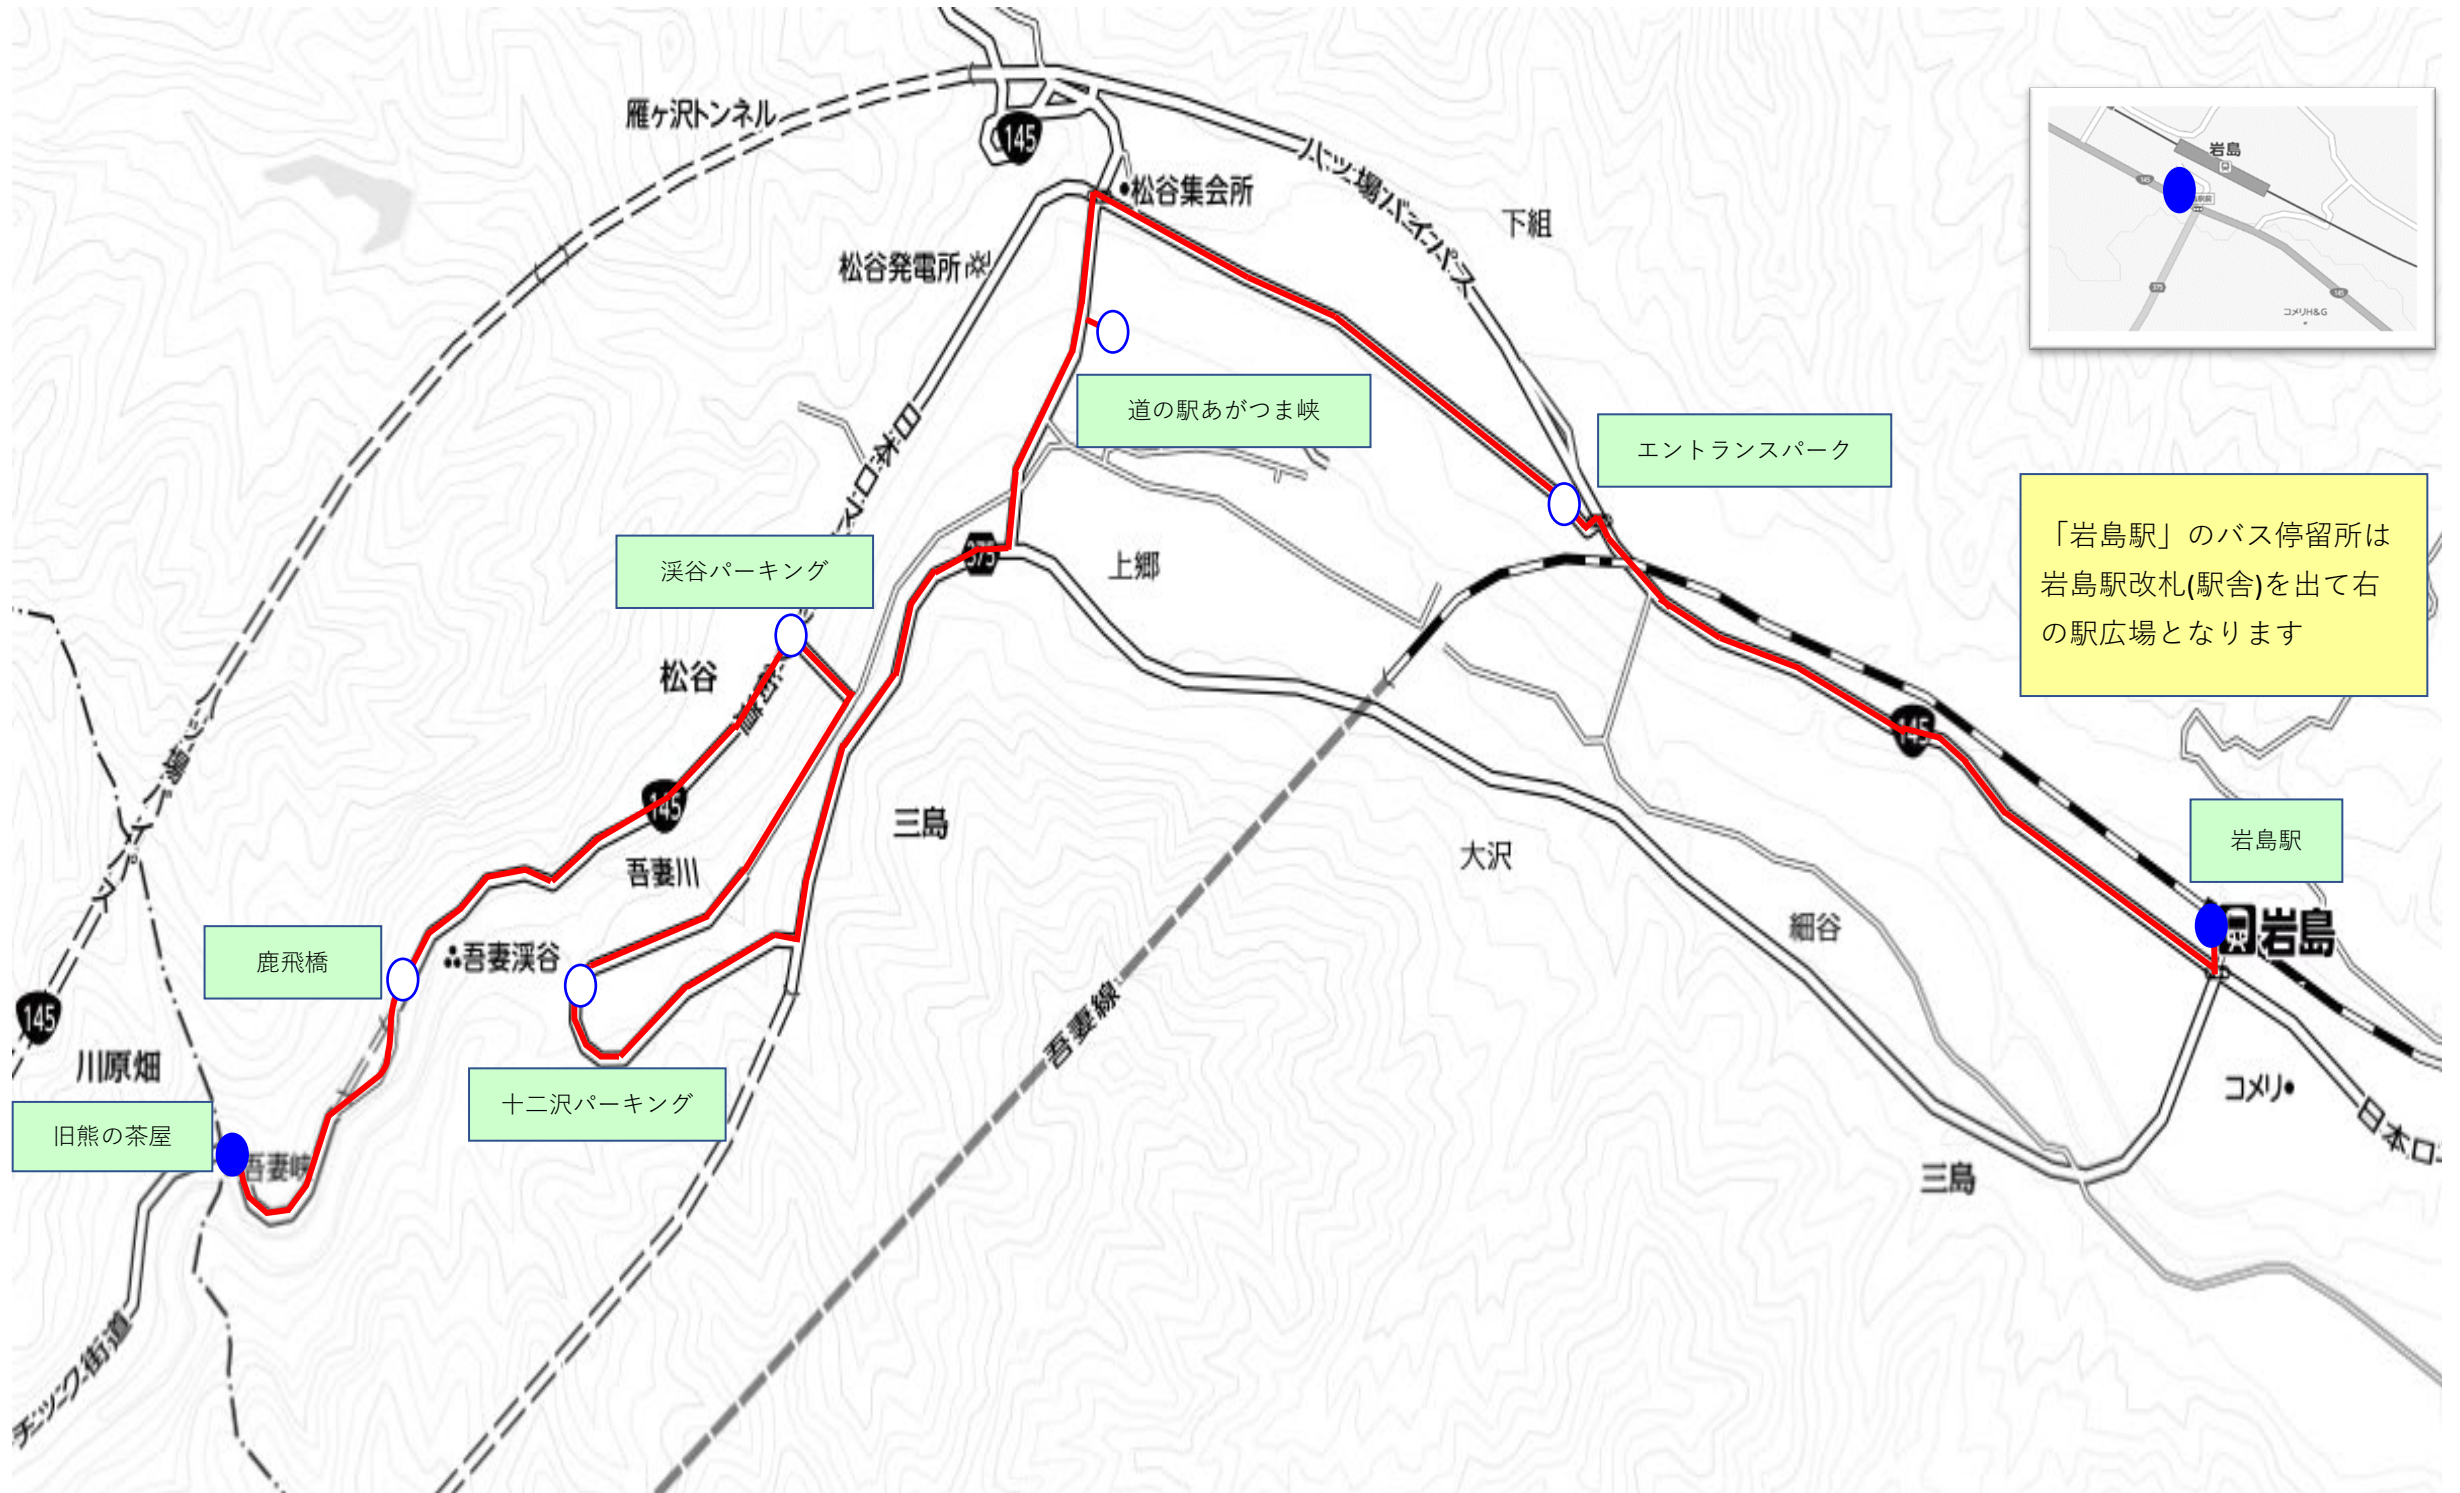

吾妻溪谷シャトルバス 路線図

「岩島駅」のバス停留所は
岩島駅改札(駅舎)を出て右
の駅広場となります